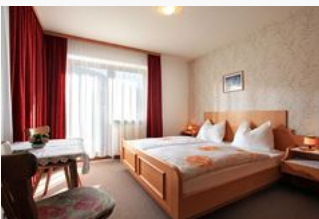

We bieden: groot terras, bbq-mogelijkheid, speel- en ligweide, tafeltennis, tafelfoetbal, playstation, schommel en parkeerplaats, balkon.

Onze kamers bieden douche/wc of bad/wc, tv en deels balkon. Kinderbed aanwezig. De kamers kunnen ook als appartement geboekt worden.

Weidegebied · Direct aan de skibus/bushalte

Kamers en appartementen

Aktuele aanbiedingen

app/1 slaapkamer/douche, wc

App. ca. 60 m², eigen entree, 1 slaapkamer, douche/wc, grote huiskamer met kooknis, kabel-tv, radio met cd, kinderbed, kinderstoel en terras.

ab
€ 40,00

per appartement op 21.05.2019

[Naar de
aanbiedingen](#)

2-4 Personen · 1 slaapkamers · 60 m²

tweepersoonskamer douche, WC

Onze kamers bieden douche/wc of bad/wc, tv ,zithoek, deels balkon en liggen op de 1e verdieping. De kamers kunnen ook als appartement geboekt worden.