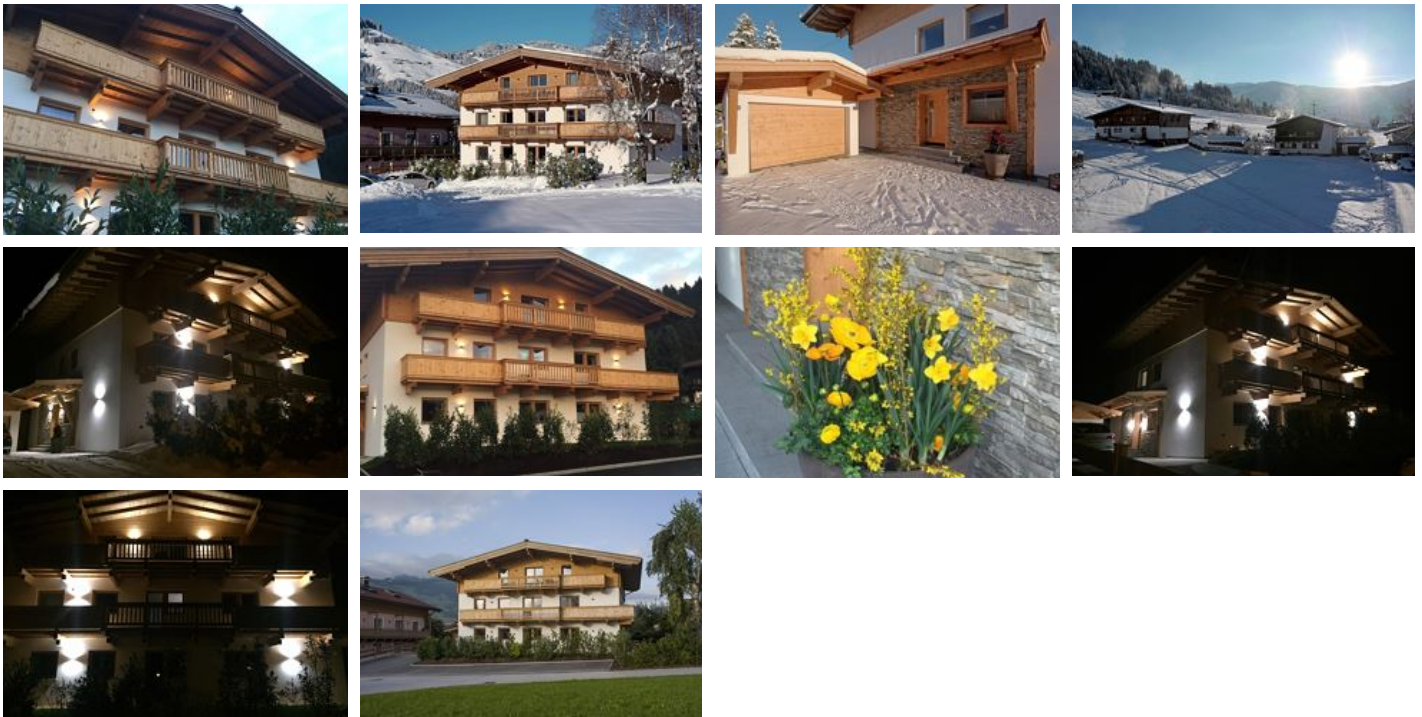

Appartementhaus Schubert

Vakantiewoning in Westendorf

Schulgasse 25 · A-6363 Westendorf · app.schubert@aon.at · 0043 5334 2331

More information at <http://www.appartementhaus-schubert.at>

Appartementhaus Schubert

Vakantiewoning in Westendorf

Ons huis ligt rustig en zonnig, vlakbij de oefenweide en langlaufloipe met directe instap in Skiwelt Wilder Kaiser-Brixental. Het dorpscentrum en talrijke recreatieve mogelijkheden liggen op ca. 5 minuten lopen. We bieden gezellige, comfortabel ingerichte appartementen van ca. 50 m² voor 2-4 personen met balkon en uitzicht op de skiweide. De goede ligging van ons huis maakt het mogelijk om op de skies tot aan de huisdeur te skiën. Daarnaast staan onze gasten een afgesloten skibergring en skischoendroger ter beschikking. Broodjesservice indien gewenst.

Direct aan het fietspad · Centrale ligging · Aan de wandelweg · Vrijstaande ligging · Rustige ligging · Weidegebied · Direct aan de skipiste · In de buurt van het bos · Direct aan de loipe

Kamers en appartementen