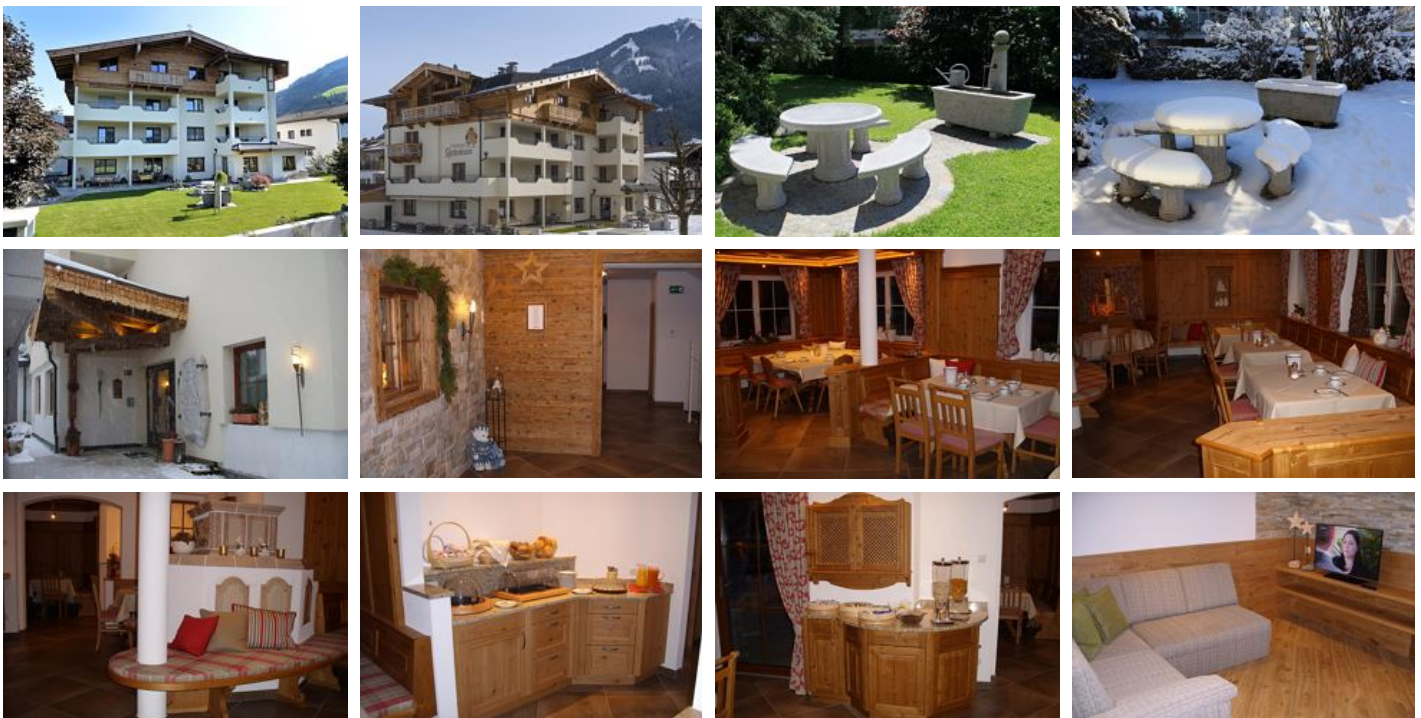

### Pension in Westendorf

Ons pension ligt rustig, op slechts 3 minuten lopen van het centrum van Westendorf, midden in de heerlijke tiroolse bergwereld. De Alpenrosenbahn, het buitenzwembad en de langlaufloipes liggen vlakbij en zijn lopend bereikbaar! We bieden een gezellige recreatie- en ontbijtruimte met kabel-tv. Terras, tafeltennis, garage voor fietsen, parkeergarage, gratis internet, skischoendroger.