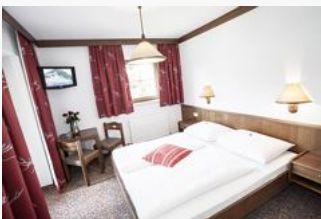

driepersoonskamer douche of bad, WC

2-3 Personen · 1 slaapkamers

Twee-persoonsbed, zithoek met geïntegreerde slaapbank, deels buro, douche of bad en wc, föhn, kabel-tv, safe, balkon (incl. meubilair), vrij uitzicht op de Hohe Salve of de Choralpe.

ab
€ 30,00

per persoon op 23.05.2019

**Naar de
aanbiedingen**

Tweepersoonskamer, douche of bad, WC

1-2 Personen · 1 slaapkamers

Twee-persoonsbed, zithoek, douche of bad en wc, föhn, kabel-tv, safe, balkon (incl. meubilair) vrij uitzicht op de Hohe Salve of de Choralpe.

ab
€ 30,00

per persoon op 23.05.2019

**Naar de
aanbiedingen**

Appartement, bad, WC, 1 slaapkamer

1-4 Personen · 1 slaapkamers · 40 m²

Grote woonkamer met twee-persoonsslaapbank en kooknis, aparte slaapkamer met twee-persoonsbed, bad en wc, föhn, kabel-tv, safe, balkon (incl. meubilair), vrij uitzicht op de Hohe Salve.

ab
€ 50,00

per appartement op 23.05.2019

**Naar de
aanbiedingen**

Appartement, douche, WC, 1 slaapkamer

NIEUW, zeer luxe ingericht, woonkamer met compleet ingerichte keuken (afwasmachine, oven, 4 keramische kookplaten) en aparte slaapkamer met twee-persoonsbed, douche en wc, föhn, kabel-tv, balkon (incl....