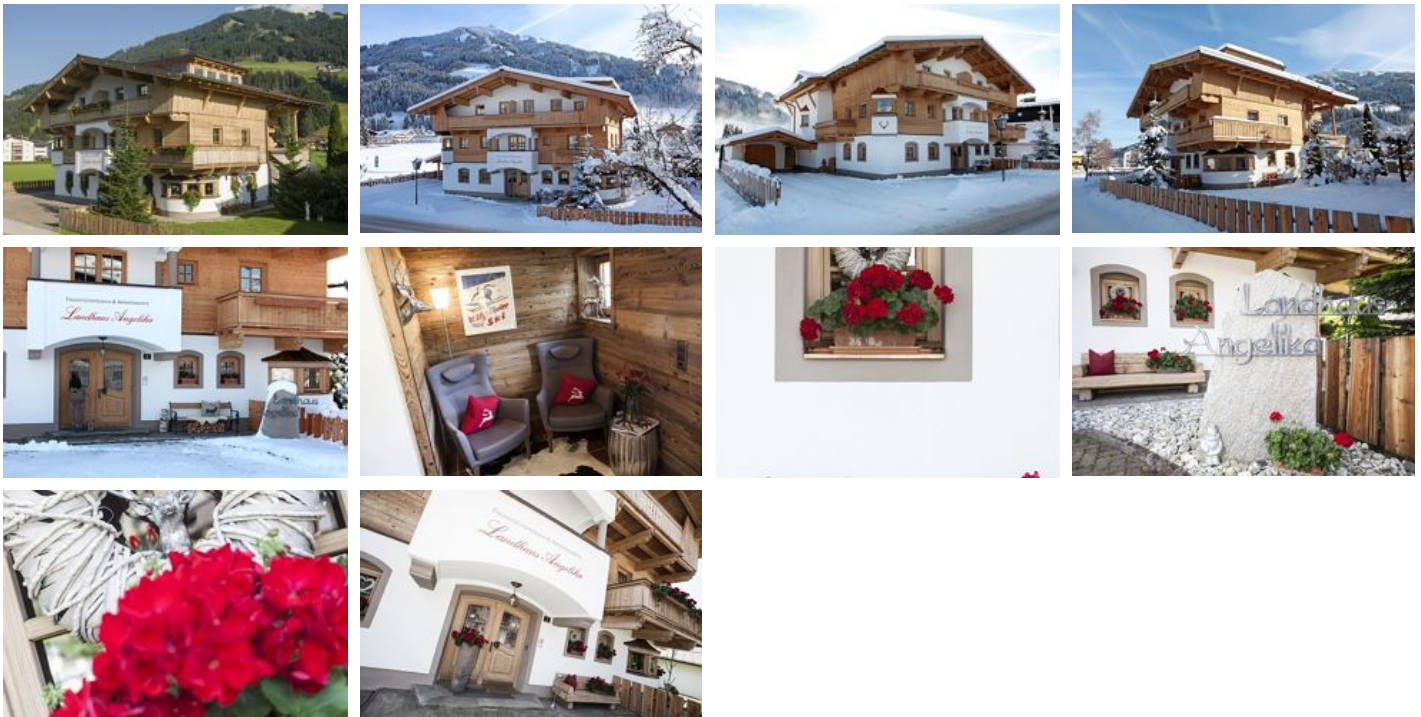

Landhaus Angelika

Pension in Westendorf

Bichlinger Straße 2 · A-6363 Westendorf · landhaus-angelika@manzl.com · 0043 5334 2470
More information at <http://manzl.com/landhaus-angelika/>

Landhaus Angelika

Pension in Westendorf

Ons landhuis ligt rustig en zonnig vlakbij het centrum van Westendorf, omringd door de heerlijke bergwereld van de Kitzbüheler Alpen. Alle recreatieve mogelijkheden (skigebied SkiWelt Wilder Kaiser - Brixental, langlaufloipes, skischolen, sportwinkels, e-bike-verhuur, fiets- & wandelwegen, gondelbaan, tennis, golf, enz.) liggen op slechts een paar meter afstand. Ontdek de vriendelijke & open atmosfeer van ons huis. In de liefdevol, comfortabel en gezellig ingerichte kamers & appartementen voelt u zich meteen thuis. Gratis w-lan voor onze gasten.

Direct aan de skibus/bushalte · Direct aan het fietspad · Direct aan de skipiste · Rustige ligging · Direct aan de loipe · Weidegebied · Aan de wandelweg · Centrale ligging

Kamers en appartementen

Aktuele aanbiedingen