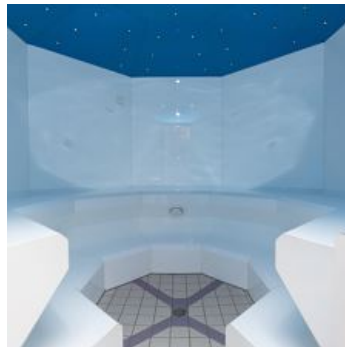

St. Johann in Tirol

Oberndorf · Kirchdorf · Erpfendorf

Centrale ligging · Rustige ligging · Direct aan de loipe · In de buurt van het bos · Direct aan het fietspad · Weidegebied · Direct aan de skibus/bushalte · Schoonheidssalon · Sauna / Stoombad · Whirlpool · Kuipbaden · Stoombad · Aroma stoombad · Rust- /relaxruimte · Gymnastiekruimte · Overdekt zwembad · Massage · Sauna