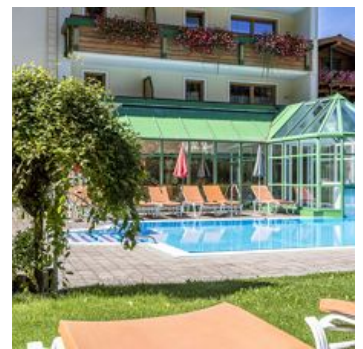

St. Johann in Tirol

Oberndorf · Kirchdorf · Erpfendorf

Centrale ligging · Rustige ligging · Direct aan de loipe · In de buurt van het bos · Direct aan het fietspad · Weidegebied · Direct aan de skibus/bushalte · Schoonheidssalon · Sauna / Stoombad · Whirlpool · Kuipbaden · Stoombad · Aroma stoombad · Rust- /relaxruimte · Gymnastiekruimte · Overdekt zwembad · Massage · Sauna