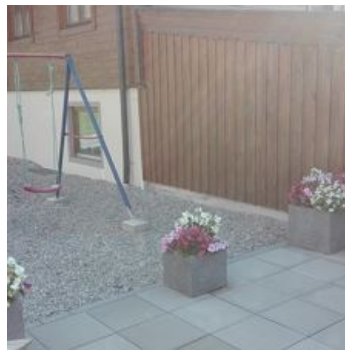

Bergachtige ligging · Weidegebied · Direct aan het fietspad · Vrijstaande ligging · Aan de wandelweg · Rustige ligging · In de buurt van het bos