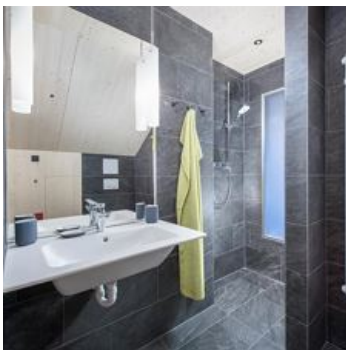

pure mountain BASE

Vakantiewoning in Erpfendorf

Mitten in den Kitzbüheler Alpen, direkt im Grünen und in bester Sonnenlage befindet sich unsere gemütliche pure mountain BASE, Ihr Ausgangspunkt für zahlreiche Outdooraktivitäten. Golfplatz, Griebachklamm, Langlaufloipe und Skipiste befinden sich in nächster Nähe.

Das im Februar 2018 fertiggestellte und neu gebaute Holzhaus bietet zwei exklusive Ferienwohnungen, die mit Liebe zum Detail exklusiv ausgestattet wurden und zum Verweilen und Wohlfühlen einladen.