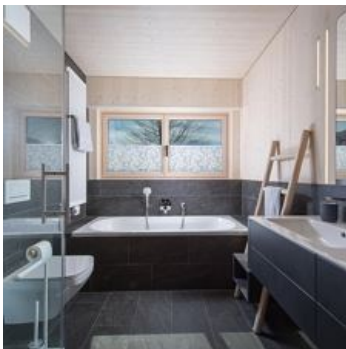

pure mountain BASE

Vakantiewoning in Erpfendorf

Mitten in den Kitzbüheler Alpen, direkt im Grünen und in bester Sonnenlage befindet sich unsere gemütliche pure mountain BASE, Ihr Ausgangspunkt für zahlreiche Outdooraktivitäten. Golfplatz, Griebachklamm, Langlaufloipe und Skipiste befinden sich in nächster Nähe.

Das im Februar 2018 fertiggestellte und neu gebaute Holzhaus bietet zwei exklusive Ferienwohnungen, die mit Liebe zum Detail exklusiv ausgestattet wurden und zum Verweilen und Wohlfühlen einladen.