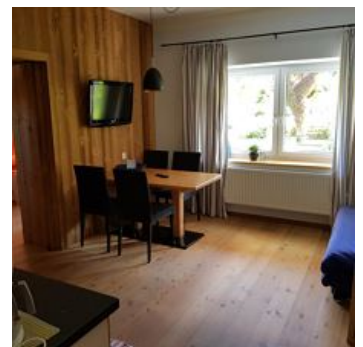

Pension in St. Johann in Tirol

Direkt im Skigebiet! Ein modernes Ambiente, gemütliche Atmosphäre und familiäre Gastlichkeit mit Herz sowie ein herrlicher Panoramablick auf St. Johann und den Wilden Kaiser erwarten Sie im LANDHAUS ALMDORF. Willkommen zu Hause! Frische Alpenluft, sauberes Bergwasser, saftig grüne Landschaft oder verschneite Gipfel und ein grandioser Blick auf das Bergmasiv des Kaisergebirges bieten die Kulisse für Ihren tollen und erholsamen Urlaub im LANDHAUS ALMDORF. Unser neu eröffnetes und komplett saniertes Haus ist nur wenige Schritte von der Piste entfernt und doch zentrumsnah. Das LANDHAUS ALMDORF ist ein Nichtraucher-Haus. Wir bitten unsere Gäste Hausschuhe im Haus zu tragen. Haustiere nur auf Anfrage erlaubt. In unserem gemütlichen Frühstückraum sorgen ein Kachelofen und ein Kamin für wohlige Atmosphäre. Hier können Sie in Ihren Urlaubstag mit einem ausgiebigen Frühstück von unserem reichhaltigen Frühstücksbuffet starten und Ihren Tag können Sie an der Bar mit einem Absacker ausklingen lassen. Kostenloses WLAN verfügbar.

2-3 Personen · 1 Schlafkamer · 34 m²

ab
€ 90,00

per appartement op 16.05.2022

NAAR HET AANBOD

Appartement, bad, tijnkant

1-Raum-App im DG, gemütlich eingerichtet mit Küche / Essbereich, Sofa (Schlafsofa 160x200cm), Doppelbett (auch 2 Einzelbetten möglich), Bad mit Badewanne/WC u. Fenster, Balkon u. Blick zum Kitzbüheler...

1-2 Personen · 1 Schlafkamer · 34 m²

ab
€ 130,00

per appartement op 16.05.2022

NAAR HET AANBOD

Appartement, douche, WC, woon- slaapruiimte

gemütliches 1Raum-App mit Küchenzeile u Sitzecke, Bad mit Dusche/WC, ausgestattet mit Doppelbett u. Sofa (kann auch als Schlafsofa genutzt werden - Liegefläche 140x200cm), großer Balkon mit Panoramabl...