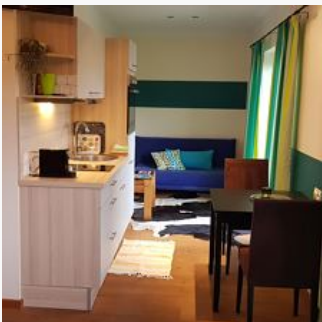

Appartement, douche, WC, woon- slaapruiimte

gemütliches 1Raum-App mit Küchenzeile u Sitzecke, Bad mit Dusche/WC, ausgestattet mit Doppelbett u. Sofa (kann auch als Schlafsofa genutzt werden - Liegefläche 140x200cm), großer Balkon mit Panoramabl...

1-3 Personen · 1 Schlafkamer · 42 m²

ab
€ 75,00

per appartement op 16.05.2022

NAAR HET AANBOD