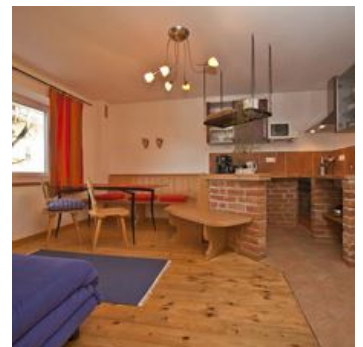

Pension in St. Johann in Tirol

Direkt im Skigebiet! Ein modernes Ambiente, gemütliche Atmosphäre und familiäre Gastlichkeit mit Herz sowie ein herrlicher Panoramablick auf St. Johann und den Wilden Kaiser erwarten Sie im LANDHAUS ALMDORF. Willkommen zu Hause! Frische Alpenluft, sauberes Bergwasser, saftig grüne Landschaft oder verschneite Gipfel und ein grandioser Blick auf das Bergmasiv des Kaisergebirges bieten die Kulisse für Ihren tollen und erholsamen Urlaub im LANDHAUS ALMDORF. Unser neu eröffnetes und komplett saniertes Haus ist nur wenige Schritte von der Piste entfernt und doch zentrumsnah. Das LANDHAUS ALMDORF ist ein Nichtraucher-Haus. Wir bitten unsere Gäste Hausschuhe im Haus zu tragen. Haustiere nur auf Anfrage erlaubt. In unserem gemütlichen Frühstückraum sorgen ein Kachelofen und ein Kamin für wohlige Atmosphäre. Hier können Sie in Ihren Urlaubstag mit einem ausgiebigen Frühstück von unserem reichhaltigen Frühstücksbuffet starten und Ihren Tag können Sie an der Bar mit einem Absacker ausklingen lassen. Kostenloses WLAN verfügbar.

2-3 Personen · 1 Schlafkamer · 34 m²

ab
€ 90,00

per appartement op 16.05.2022

NAAR HET AANBOD

Appartement, bad, tijnkant

1-Raum-App im DG, gemütlich eingerichtet mit Küche / Essbereich, Sofa (Schlafsofa 160x200cm), Doppelbett (auch 2 Einzelbetten möglich), Bad mit Badewanne/WC u. Fenster, Balkon u. Blick zum Kitzbüheler...

1-2 Personen · 1 Schlafkamer · 34 m²

ab
€ 130,00

per appartement op 16.05.2022

NAAR HET AANBOD

Appartement, douche, WC, woon- slaapruiimte

gemütliches 1Raum-App mit Küchenzeile u Sitzecke, Bad mit Dusche/WC, ausgestattet mit Doppelbett u. Sofa (kann auch als Schlafsofa genutzt werden - Liegefläche 140x200cm), großer Balkon mit Panoramabl...