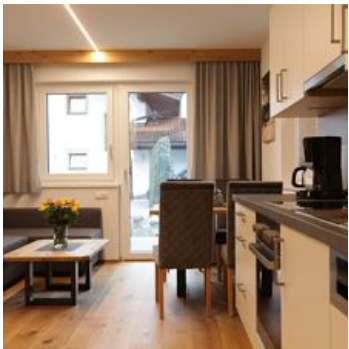

Weidegebied · Aan de wandelweg · Rustige ligging · Direct aan het fietspad · In de buurt van het bos · Direct aan de loipe · Centrale ligging