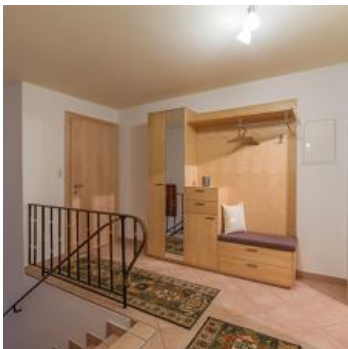

Haus Bergmann

Vakantiewoning in Kirchdorf in Tirol

Seit über 30 Jahren werden Gäste im Haus Bergmann begrüßt und man bemüht sich um echte Tiroler Gastlichkeit!

Die gute, sonnige Lage des Hauses ist der ideale Ausgangspunkt vieler Wander- und Bergtouren am Kitzbüheler Horn oder im Kaisergebirge, sowie für weitläufige Radtouren in die idyllische Umgebung der Kitzbüheler Alpen.

Im Winter, nur wenige Meter vom Haus entfernt, beginnt das 250 km Langlaufnetz; Skispass pur bieten die umliegenden Skigebiete, wie St. Johann in Tirol, die Steinplatte in Waidring, die Skiwelt, das Skigebiet Kitzbühel oder der Skiverbund Fieberbrunn - Saalbach Hinterglemm.