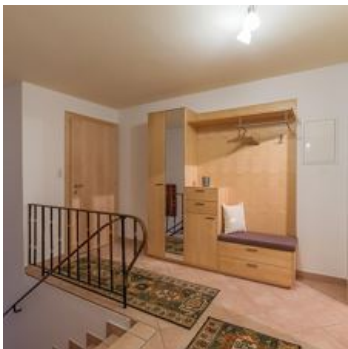

Haus Bergmann

Vakantiewoning in Kirchdorf in Tirol

Seit über 30 Jahren werden Gäste im Haus Bergmann begrüßt und man bemüht sich um echte Tiroler Gastlichkeit!

Die gute, sonnige Lage des Hauses ist der ideale Ausgangspunkt vieler Wander- und Bergtouren am Kitzbüheler Horn oder im Kaisergebirge, sowie für weitläufige Radtouren in die idyllische Umgebung der Kitzbüheler Alpen.

Im Winter, nur wenige Meter vom Haus entfernt, beginnt das 250 km Langlaufnetz; Skipass pur bieten die umliegenden Skigebiete, wie St. Johann in Tirol, die Steinplatte in Waidring, die Skiwelt, das Skigebiet Kitzbühel oder der Skiverbund Fieberbrunn - Saalbach Hinterglemm.