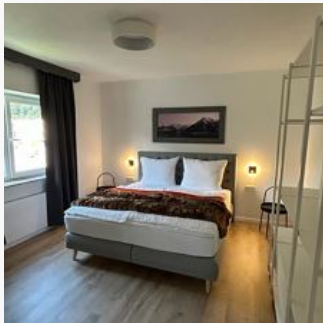

Gruppenhaus Alpenglück

Vakantie accommodatie in Kirchdorf in Tirol

In mitten der Kitzbüheler Alpen liegt unser Gruppenhaus „Alpenglück“, Platz für 35 Personen. Komfortabel eingerichtet, lädt es dazu ein Entspannung herrschen zu lassen. Der Supermarkt ist weniger als 500m entfernt. Bäckereien sind auch unmittelbar bequem zu Fuß erreichbar. Genieße die traditionelle Tiroler Küche in einem der gemütlichen Restaurants. Wenn du dich nach Entspannung sehnst, besuche doch das örtliche Schwimmbad welches nur 5 km entfernt ist. In Kirchdorf gibt es den Golfclub Lärchenhof, der in einer Entfernung von ungefähr 8 Kilometern liegt. Dieser Golfplatz bietet eine wunderschöne Umgebung und eine anspruchsvolle Spielstrecke. Ein weiterer Golfplatz in der Nähe ist der Golfclub Kitzbühel Schwarzsee-Reith, der ungefähr 15 Kilometer entfernt ist. In Kirchdorf in Tirol gibt es tolle Skimöglichkeiten in den Kitzbüheler Alpen. In der Nähe findest du die Skigebiete St. Johann in Tirol, Kitzbühel und Fieberbrunn, die alle mit verschiedenen Skiliften und Pisten aufwarten.

Aan de wandelweg · Direct aan het fietspad · Centrale ligging · Aan de rivier · Direct aan de loipe

Kamers en appartementen

Huidige aanbiedingen

Vakantiehuis, douche, WC, 4 of meer slaapkamers

Das Gruppenhaus bietet 12 Schlafzimmer, alle mit Dusche/WC, 1 Wohnzimmer, 1 Terrasse, 1 Küche und 1 Garten. Das Haus liegt neben der Tiroler Ache und hat einen Ausblick auf dem Wilden Kaiser. Es erwar...