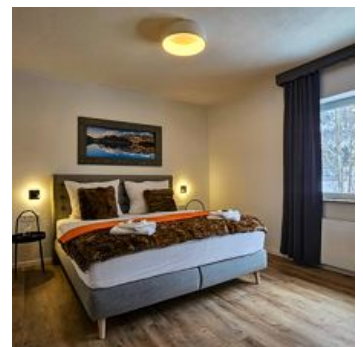

Gruppenhaus Alpenglück

Vakantie accommodatie in Kirchdorf in Tirol

In mitten der Kitzbüheler Alpen liegt unser Gruppenhaus „Alpenglück“, Platz für 35 Personen. Komfortabel eingerichtet, lädt es dazu ein Entspannung herrschen zu lassen. Der Supermarkt ist weniger als 500m entfernt. Bäckereien sind auch unmittelbar bequem zu Fuß erreichbar. Genieße die traditionelle Tiroler Küche in einem der gemütlichen Restaurants. Wenn du dich nach Entspannung sehnst, besuche doch das örtliche Schwimmbad welches nur 5 km entfernt ist. In Kirchdorf gibt es den Golfclub Lärchenhof, der in einer Entfernung von ungefähr 8 Kilometern liegt. Dieser Golfplatz bietet eine wunderschöne Umgebung und eine anspruchsvolle Spielstrecke. Ein weiterer Golfplatz in der Nähe ist der Golfclub Kitzbühel Schwarzsee-Reith, der ungefähr 15 Kilometer entfernt ist. In Kirchdorf in Tirol gibt es tolle Skimöglichkeiten in den Kitzbüheler Alpen. In der Nähe findest du die Skigebiete St. Johann in Tirol, Kitzbühel und Fieberbrunn, die alle mit verschiedenen Skiliften und Pisten aufwarten.

Aan de wandelweg · Direct aan het fietspad · Centrale ligging · Aan de rivier · Direct aan de loipe

Kamers en appartementen

Huidige aanbiedingen

Vakantiehuis, douche, WC, 4 of meer slaapkamers

Das Gruppenhaus bietet 12 Schlafzimmer, alle mit Dusche/WC, 1 Wohnzimmer, 1 Terrasse, 1 Küche und 1 Garten. Das Haus liegt neben der Tiroler Ache und hat einen Ausblick auf dem Wilden Kaiser. Es erwar...