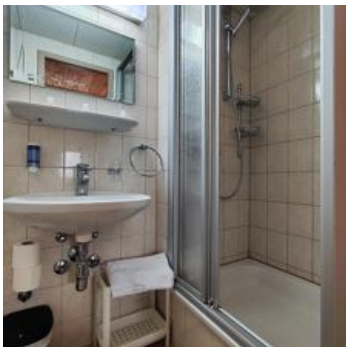

Rustige ligging · In de buurt van het bos · Direct aan de skibus/bushalte · Direct aan de loipe · Direct aan het fietspad

Kamers en appartementen

Huidige aanbiedingen

tweepersoonskamer douche, WC

Doppelzimmer mit Dusche, WC, Sat-TV, Telefon, Haarfön teilweise
Zusatzbetten (Etagenbetten, Schlafcouch) für Kinder vorhanden

1-2 Personen · 1 Slaapkamer · 18 m²

ab
€ 54,00

per persoon op 11.12.2024

[NAAR HET AANBOD](#)

Vierpersoonskamer, douche, WC, economy

ca. 18 m², einfaches, gemütliches Doppelzimmer mit zusätzlichen
Etagenbetten, Dusche/WC, TV, Telefon, Fön, ohne Balkon