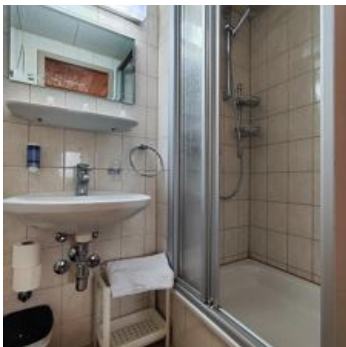

In de buurt van het bos · Direct aan de skibus/bushalte · Direct aan de loipe · Direct aan het fietspad

Kamers en appartementen

Huidige aanbiedingen

tweepersoonskamer douche, WC

Tweepersoonskamer met douche, toilet, Sat-TV, telefoon, haardroger gedeeltelijk extra bedden (stapelbedden, slaapbank) voor kinderen aanwezig

1-2 Personen · 1 Slaapkamer · 18 m²

ab
€ 55,00

per persoon op 14.04.2026

[NAAR HET AANBOD](#)

Vierpersoonskamer, douche, WC, economy

ca. 18 m², eenvoudige, gezellige tweepersoonskamer met extra stapelbedden, douche/WC, TV, telefoon, föhn, zonder balkon