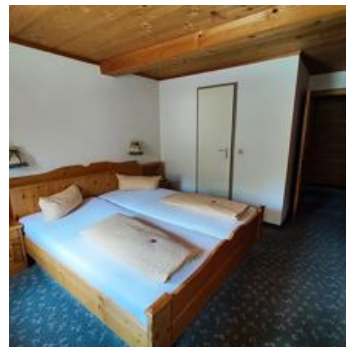

Rustige ligging · In de buurt van het bos · Direct aan de skibus/bushalte · Direct aan de loipe · Direct aan het fietspad

Kamers en appartementen

Huidige aanbiedingen

tweepersoonskamer douche, WC

Doppelzimmer mit Dusche, WC, Sat-TV, Telefon, Haarfön teilweise
Zusatzbetten (Etagenbetten, Schlafcouch) für Kinder vorhanden

1-2 Personen · 1 Slaapkamer · 18 m²

ab
€ 54,00

per persoon op 11.12.2024

[NAAR HET AANBOD](#)

Vierpersoonskamer, douche, WC, economy

ca. 18 m², einfaches, gemütliches Doppelzimmer mit zusätzlichen
Etagenbetten, Dusche/WC, TV, Telefon, Fön, ohne Balkon