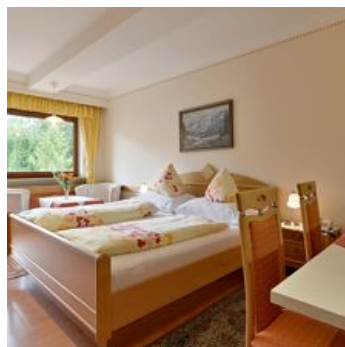

Centrale ligging · Direct aan de kibus/bushalte · Aan de wandelweg · Direct aan de loipe · Direct aan het fietspad · Massage