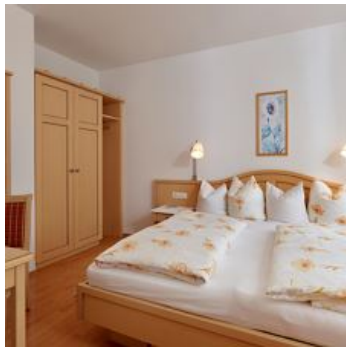

Centrale ligging · Direct aan de kibus/bushalte · Aan de wandelweg · Direct aan de loipe · Direct aan het fietspad · Massage