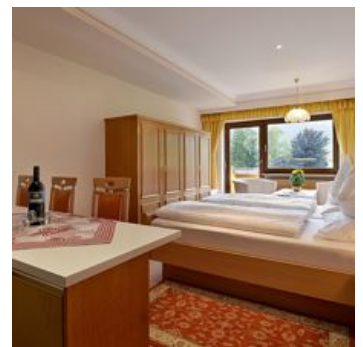

Centrale ligging · Direct aan de kibus/bushalte · Aan de wandelweg · Direct aan de loipe · Direct aan het fietspad · Massage