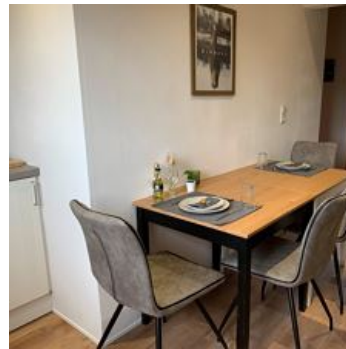

In de buurt van het bos · Direct aan het fietspad · Centrale ligging · Aan de wandelweg