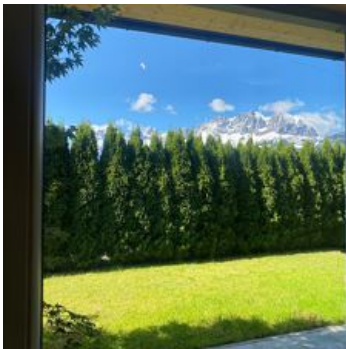

Ferienwohnung P6

Vakantiewoning in Oberndorf

Penzingweg 6 · A-6372 Oberndorf · office@plan-p.at · +43 676 6214483

Ferienwohnung P6

Vakantiewoning in Oberndorf

Ons moderne vakantieappartement in Oberndorf bij Kitzbühel biedt twee slaapkamers, 2 badkamers en een volledig uitgeruste, ruime woonkeuken. Geniet van ontspannen uren op het prachtige terras met tuin en een adembenemend uitzicht op de Wilde Kaiser. Het appartement ligt direct aan de skilift, wandel- en fietspaden en biedt daarmee het perfecte uitgangspunt voor uw zomer- of winteravonturen. Helemaal zonder auto. Deze kunt u in de carport laten staan. Natuurlijk heeft het appartement opbergruimte voor uw zomer- en wintersportuitrusting. Moderne inrichting, lichte ruimtes, gezelligheid en een idyllische locatie maken uw verblijf in P6 onvergetelijk.

In de buurt van het bos · Direct aan de skipiste · Direct aan de skibus/bushalte · Weidegebied · Direct aan het fietspad · Aan de wandelweg · Direkt an der Skibushaltestelle

Kamers en appartementen

Huidige aanbiedingen

Appartement, douche, WC

Ferienwohnung mit 94m & Garten 100m Schlafzimmer, 2 Bäder mit Dusche und WC, Wohnzimmer mit Schlafcouch, Wohnküche, Vorraum (Garderobe), Abstellraum, Terrasse, Garten, Carport für 2 Auto + Parkplatz