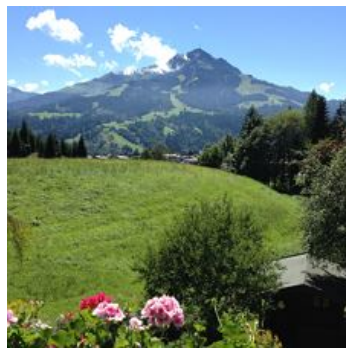

Unser "Haus Feld" liegt am Ortsrand, ruhig und sonnig am Fuße des Niederkaisers, mit direktem Blick auf das Kitzbüheler Horn. Die Apartment sind gemütlich und mit Balkon bzw. Terrasse, DU/WC sowie Sat-TV ausgestattet. Terrasse und Garten laden zum Ausruhen ein. Ausgangspunkt für Wanderungen und Radtouren. Im Winter unmittelbare Loipennähe, Skibus-Stop direkt vor dem Haus, freier Eintritt in die Panorama Badewelt; Wir legen großen Wert darauf, dass sich unsere Gäste bei uns wohl fühlen.

Direct aan de loipe · Direct aan het fietspad · Weidegebied · In de buurt van het bos · Rustige ligging · Direct aan de skibus/bushalte · Aan de wandelweg

Kamers en appartementen

Huidige aanbiedingen

app Hornblick/1 slaapkamer/douche, wc