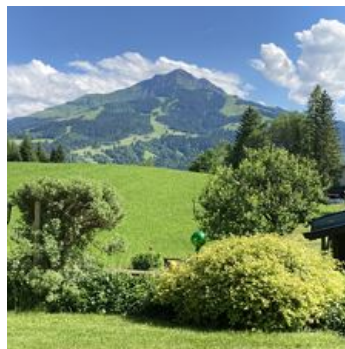

Unser "Haus Feld" liegt am Ortsrand, ruhig und sonnig am Fuße des Niederkaisers, mit direktem Blick auf das Kitzbüheler Horn. Die Apartment sind gemütlich und mit Balkon bzw. Terrasse, DU/WC sowie Sat-TV ausgestattet. Terrasse und Garten laden zum Ausruhen ein. Ausgangspunkt für Wanderungen und Radtouren. Im Winter unmittelbare Loipennähe, Skibus-Stop direkt vor dem Haus, freier Eintritt in die Panorama Badewelt; Wir legen großen Wert darauf, dass sich unsere Gäste bei uns wohl fühlen.

Direct aan de loipe · Direct aan het fietspad · Weidegebied · In de buurt van het bos · Rustige ligging · Direct aan de skibus/bushalte · Aan de wandelweg

Kamers en appartementen

Huidige aanbiedingen

app Hornblick/1 slaapkamer/douche, wc