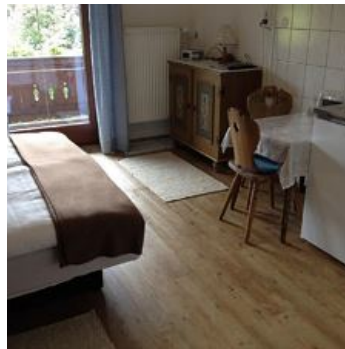

Unser "Haus Feld" liegt am Ortsrand, ruhig und sonnig am Fuße des Niederkaisers, mit direktem Blick auf das Kitzbüheler Horn. Die Apartment sind gemütlich und mit Balkon bzw. Terrasse, DU/WC sowie Sat-TV ausgestattet. Terrasse und Garten laden zum Ausruhen ein. Ausgangspunkt für Wanderungen und Radtouren. Im Winter unmittelbare Loipennähe, Skibus-Stop direkt vor dem Haus, freier Eintritt in die Panorama Badewelt; Wir legen großen Wert darauf, dass sich unsere Gäste bei uns wohl fühlen.

2-Personen-Belegung (38 m²)

2 Personen · 1 Slaapkamer · 38 m²

ab

€ 66,00

per appartement op 05.08.2024

[NAAR HET AANBOD](#)

driepersoonskamer douche, WC

2-3 Personen-Belegung (35 m²) 3 Personen nur möglich, wenn 3. Person ein Kind ist. Preis nach Absprache.

2-3 Personen · 1 Slaapkamer · 35 m²

ab

€ 66,00

per appartement op 05.08.2024

[NAAR HET AANBOD](#)

Appartement, douche, WC

Belegung auch für 1 Person möglich. Preis auf Anfrage

ab
€ 62,00