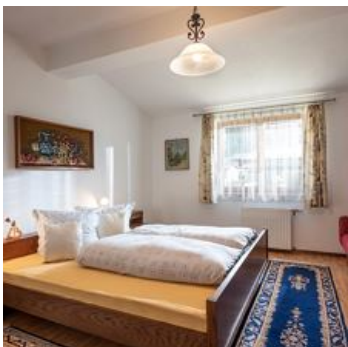

Ferienhaus Holzkecht

Vakantie accommodatie in Kirchdorf in Tirol

Das Ferienhaus Holzkecht befindet sich im Ortsteil Litzfelden, in absolut ruhiger Lage, am Fuße des Wilden-Kaiser-Massivs mit Blick auf das Kitzbüheler Horn. Es bietet Individualisten, Erholungssuchenden und Familien mit Kindern ideale Urlaubsbedingungen. Umrahmt von einem herrlichen Gebirgs Panorama ist das Ferienhaus sowohl im Sommer als auch im Winter ein idealer Ausgangspunkt für Unternehmungen aller Art. Wanderwege, Radwege und Langlaufloipen führen direkt am Ferienhaus vorbei. Innerhalb weniger Autominuten sind alle großen Skigebiete in der Ferienregion Kitzbüheler Alpen erreichbar.