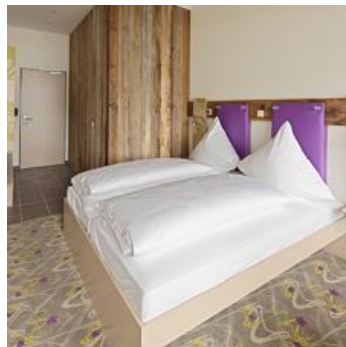

St. Johann *in Tirol*

Oberndorf · Kirchdorf · Erpfendorf

In de buurt van het bos · Centrale ligging · Weidegebied · Bergachtige ligging · Direct aan de skipiste · Aan de wandelweg · Sauna · Infraroodcabine · Stoombad · Rust- /relaxruimte