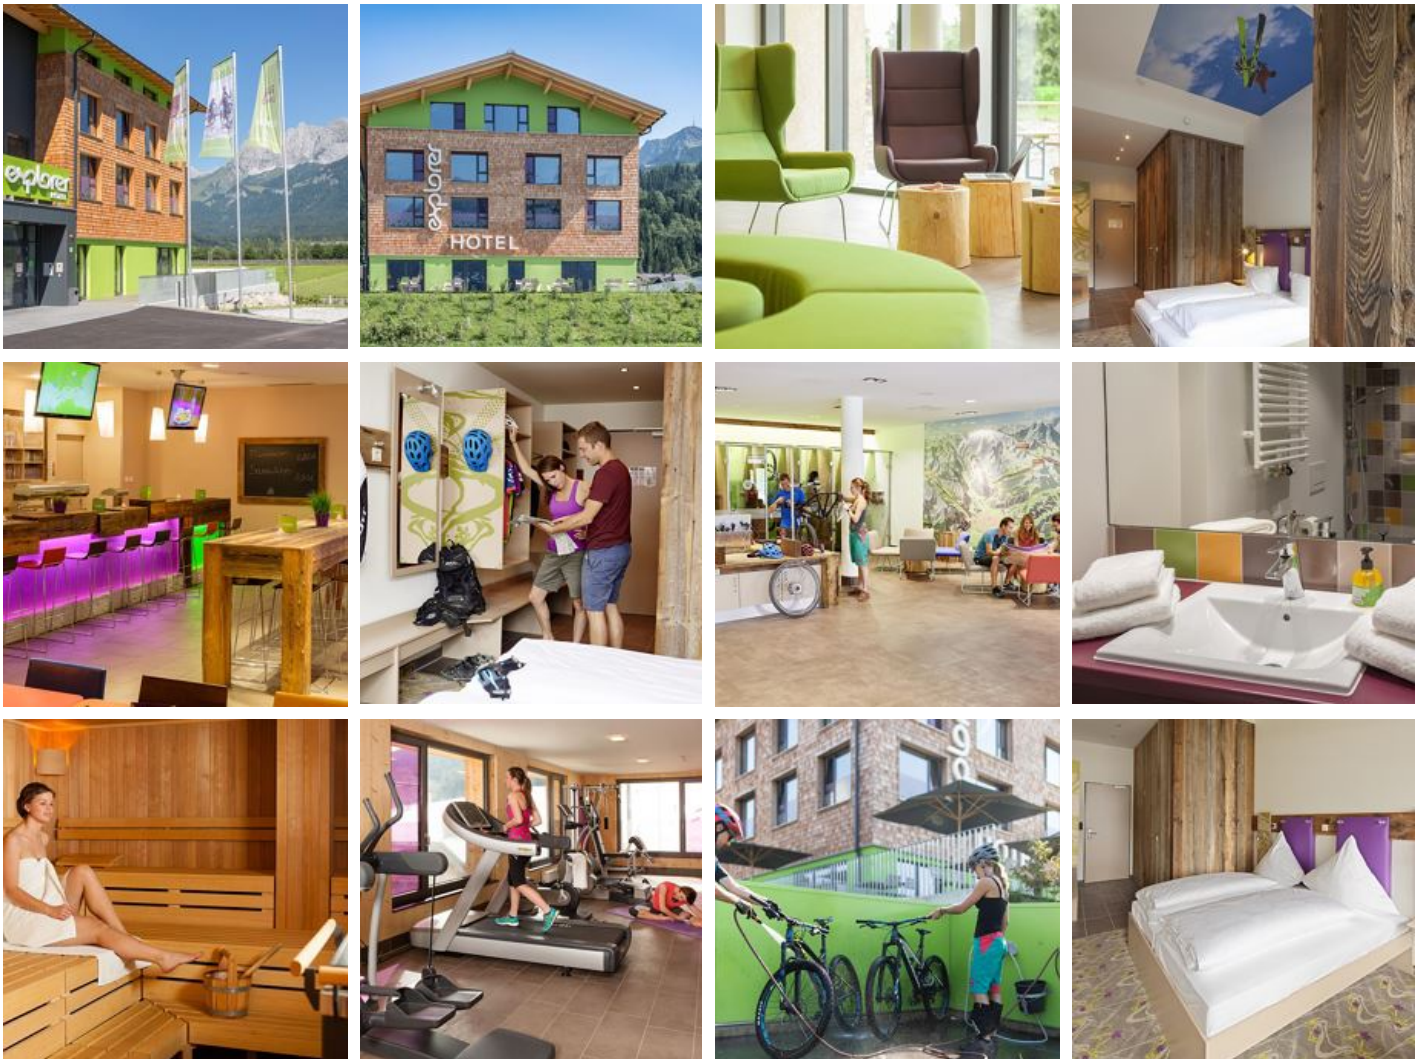

Explorer Hotel Kitzbühel

Hotel in St. Johann in Tirol

Das Explorer Hotel Kitzbühel in St. Johann inmitten der Tiroler Alpen ist die perfekte Location, um aktiv in die Berge zu starten. Die lockere Atmosphäre, das moderne Design und die sportlich-aktiven Gäste versprechen Urlaubsfeeling für Entdecker. Übernachtet wird im trendigen Design-Zimmer mit Frühstückbuffet, Sport Spa und gratis WLAN. Bei Buchungen mit Kids kontaktiert uns am besten direkt ;)! Im Preis inklusive sind das vitale Frühstücksbuffet, WLAN, Sport Spa mit Sauna, Dampfbad, Infrarotkabine, Fitness & Ruheraum. Zudem besitzt das Hotel ein Bike- und Ski-Testcenter mit Verleih, Kursen, Werkbank und Sportlockern (€ 5 / Tag). Parkplätze am Haus gibt es für € 1 / Tag, oder alternativ in der Tiefgarage (€ 5 / Tag). Leih Dir eine Gopro (€ 10 / Tag) und halte Deine Urlaubsabenteuer fest. Hunde übernachten für € 10 die Nacht. Check-In ab 15 Uhr / Check-Out bis 10.30 Uhr Weg: Folge der Speckbacherstraße. Unser Haus liegt an der Talstation der Hochfeld 1 Bahn

In de buurt van het bos · Centrale ligging · Weidegebied · Bergachtige ligging · Direct aan de skipiste · Sauna · Infraroodcabine · Stoombad · Rust- /relaxruimte

Kamers en appartementen

Huidige aanbiedingen