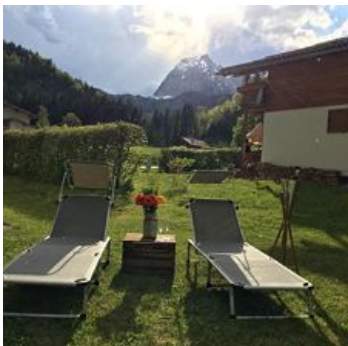

Vakantiewoning in Kirchdorf in Tirol

Eingebettet in den Kitzbühler Alpen erwartet Sie ein kleines gemütliches Chalet am Fuße des Wilden Kaisers in Kirchdorf. Das neu renovierte Chalet Tirolia im modern-gemütlichen Landhausstil befindet sich im Ortsteil Gasteig in Kirchdorf in Tirol mitten in den Kitzbühler Alpen. Parkplätze befinden sich direkt vor dem Haus. Tiroler Gemütlichkeit, echte Gastfreundschaft, wandern im Kaisergebirge, spannende Mountainbike-Touren, erstklassige Skigebiete - all das und vieles mehr erwartet Sie hier mitten in den Kitzbühler Alpen. Dank der idealen Lage Kirchdorfs, stehen Ihnen unendlich viele Ausflugsmöglichkeiten zur Auswahl. Erfahren Sie mehr...

Aan de wandelweg · Direct aan het fietspad · Direct aan de loipe · Rustige ligging · In de buurt van het bos

Kamers en appartementen

Huidige aanbiedingen

Appartement, douche, WC, 2 slaapkamers

Der offene und liebevoll eingerichtete Wohnbereich mit Blick auf den Wilden Kaiser, ein gemütliches Sofa vorm Kamin, eine Essecke im Hüttenstil mit Zugang zur Terrasse und zum eigenen Garten, die mode...