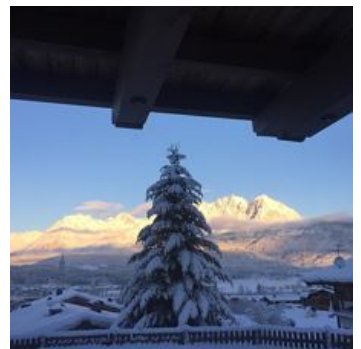

Chalet Kitzalm

Vakantie accommodatie in Oberndorf in Tirol

Birkenweg 17 · A-6372 Oberndorf in Tirol · isabel.maier@kitzalm.de · 0049 177 5528366

Chalet Kitzalm

Vakantie accommodatie in Oberndorf in Tirol

Das Chalet Kitzalm hat einen herrlichen Ausblick auf den Wilden Kaiser. Das Chalet ist im alpenländischen Stil gehalten und verspricht absolut Wohlfühlatmosphäre. Die Wohnfläche beträgt ca. 120 m² mit eigenem Garten und 2 Garagenstellplätzen. Das Haus hat 2 Doppelzimmer und 1 Zimmer mit Stockbett und 1 Zimmer mit 2 Einzelbetten. Im Winter und bei guter Schneelage bietet sich die Möglichkeit zum Ski in / Ski out.

Direct aan de skipiste • Bergachtige ligging • Weidegebied

Kamers en appartementen

Huidige aanbiedingen

Appartement, douche, WC, 4 of meer slaapkamers

1-8 Personen · 4 Slaapkamer · 120 m²

Das Chalet Kitzalm hat einen herrlichen Ausblick auf den Wilden Kaiser. Das Chalet ist im alpenländischen Stil gehalten und verspricht absolut Wohlfühlatmosfera. Die Wohnfläche beträgt ca. 120 m² mit...