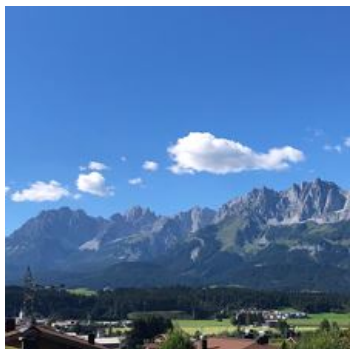

Chalet Kitzalm

Vakantie accommodatie in Oberndorf in Tirol

Birkenweg 17 · A-6372 Oberndorf in Tirol · isabel.maier@kitzalm.de · 0049 177 5528366

Chalet Kitzalm

Vakantie accommodatie in Oberndorf in Tirol

Das Chalet Kitzalm hat einen herrlichen Ausblick auf den Wilden Kaiser. Das Chalet ist im alpenländischen Stil gehalten und verspricht absolut Wohlfühlatmosphäre. Die Wohnfläche beträgt ca. 120 m² mit eigenem Garten und 2 Garagenstellplätzen. Das Haus hat 2 Doppelzimmer und 1 Zimmer mit Stockbett und 1 Zimmer mit 2 Einzelbetten. Im Winter und bei guter Schneelage bietet sich die Möglichkeit zum Ski in / Ski out.

Direct aan de skipiste • Bergachtige ligging • Weidegebied

Kamers en appartementen

Huidige aanbiedingen

Appartement, douche, WC, 4 of meer slaapkamers

1-8 Personen · 4 Slaapkamer · 120 m²

Das Chalet Kitzalm hat einen herrlichen Ausblick auf den Wilden Kaiser. Das Chalet ist im alpenländischen Stil gehalten und verspricht absolut Wohlfühlatmosfera. Die Wohnfläche beträgt ca. 120 m² mit...