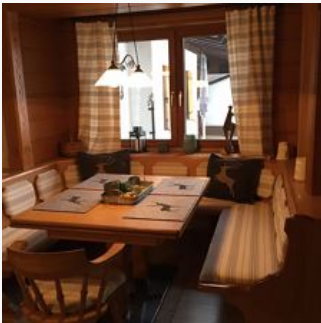

Chalet Kitzalm

Vakantie accommodatie in Oberndorf in Tirol

Birkenweg 17 · A-6372 Oberndorf in Tirol · isabel.maier@kitzalm.de · 0049 177 5528366

Chalet Kitzalm

Vakantie accommodatie in Oberndorf in Tirol

Das Chalet Kitzalm hat einen herrlichen Ausblick auf den Wilden Kaiser. Das Chalet ist im alpenländischen Stil gehalten und verspricht absolut Wohlfühlatmosphäre. Die Wohnfläche beträgt ca. 120 m² mit eigenem Garten und 2 Garagenstellplätzen. Das Haus hat 2 Doppelzimmer und 1 Zimmer mit Stockbett und 1 Zimmer mit 2 Einzelbetten. Im Winter und bei guter Schneelage bietet sich die Möglichkeit zum Ski in / Ski out.

Direct aan de skipiste • Bergachtige ligging • Weidegebied

Kamers en appartementen

Huidige aanbiedingen

Appartement, douche, WC, 4 of meer slaapkamers

1-8 Personen · 4 Slaapkamer · 120 m²

Das Chalet Kitzalm hat einen herrlichen Ausblick auf den Wilden Kaiser. Das Chalet ist im alpenländischen Stil gehalten und verspricht absolut Wohlfühlatmosfera. Die Wohnfläche beträgt ca. 120 m² mit...