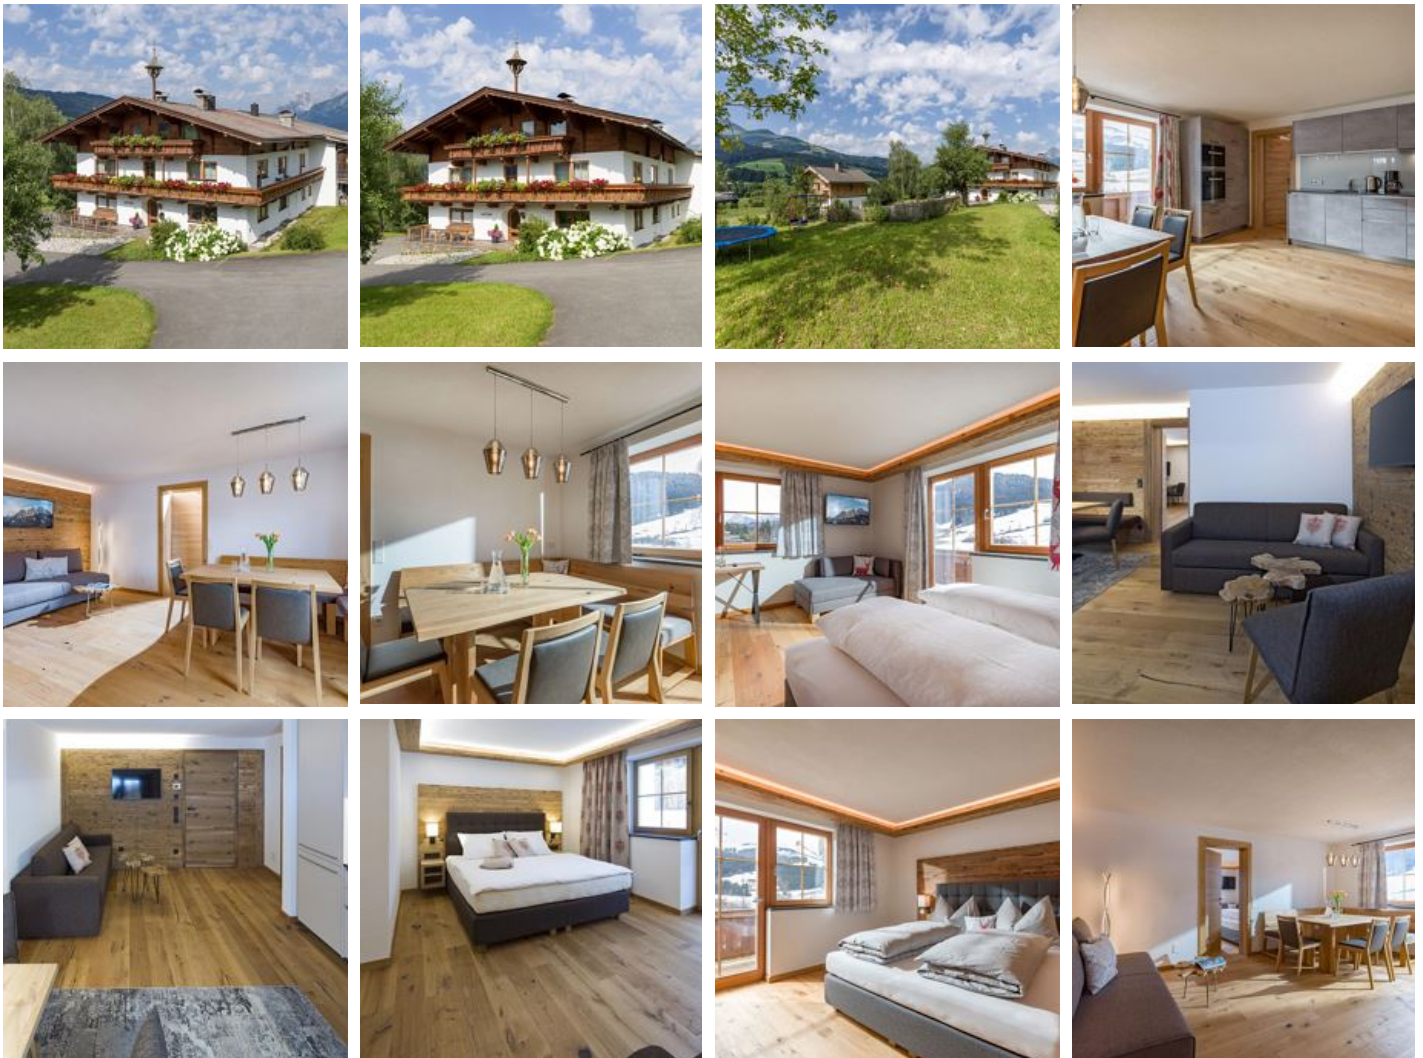

Unser Hof liegt ca. 5 km ausserhalb von St. Johann in Tirol. Ruhig und sonnig, umgeben von Wiesen & Wäldern. Der Skilift "Eichenhof" ist ca. 2km entfernt. Die Langlaufloipe ist im Winter fußläufig von der Wohnung aus erreichbar. Ein Skiraum mit beheizbarem Schuhtrockner steht Ihnen in unserer Anlage selbstverständlich auch zur Verfügung. Auch ist der Blattlhof im Sommer der ideale Ausgangspunkt für verschiedene Wanderungen, Spaziergänge und Radtouren. Ein Kinderspielplatz ist ebenfalls vorhanden mit Schaukelanlage und Spielhäuschen. Je nach Saison steht auch ein Trampolin zur Verfügung.

In de buurt van het bos · Weidegebied · Vrijstaande ligging · Direct aan het fietspad · Rustige ligging

Kamers en appartementen

Huidige aanbiedingen

Appartement, douche, WC, balkon

Exquisites Ferienappartement am Biobauernhof. Sie gelangen mittels Lift oder Treppe in Ihre Ferienwohnung, völlig barrierefrei. Die Wohnung verfügt über einen großen Balkon mit schönem Bergblick. Uns...

[NAAR HET AANBOD](#)

Suite, douche, WC, balkon

1-3 Personen · 1 Slaapkamer

Die "Blattl Suite" bietet Ihnen ein geräumiges Doppelzimmer mit kleiner Küche und einer Sitzecke, Dusche/WC und einem großen Balkon. Gerne kann auch nebenan das Einzelzimmer mit angemietet werden, bes...