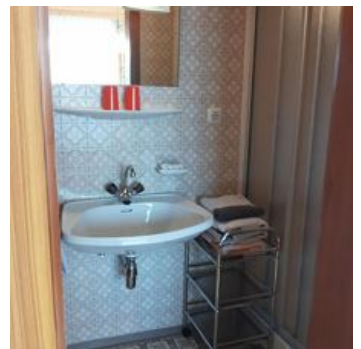

Biesinghof

Boerderij in Kirchdorf in Tirol

Wenger Straße 44 · A-6382 Kirchdorf in Tirol · sinnesbergertgls@gmail.com · +43 650 240016

Biesinghof

Boerderij in Kirchdorf in Tirol

Unser Haus liegt in sonniger und ruhiger Lage. Wir haben Nichtraucherzimmer mit Balkon, Kochnische mit Kühlschrank im Gang und einen Trockenraum für nasse Bekleidung. Die Zimmer sind rustikal und geschmackvoll eingerichtet. Im Sommer kann man direkt vom Haus aus Wanderungen unternehmen und im Winter verläuft die Langlaufloipe neben dem Haus. Unser Wohnhaus ist vom Wirtschaftsgebäude getrennt.

ab
€ 30,00

per persoon op 19.09.2024

[NAAR HET AANBOD](#)

éénpersoonskamer douche, WC

1 Person · 1 Slaapkamer

ab
€ 34,00

per persoon op 19.09.2024

[NAAR HET AANBOD](#)