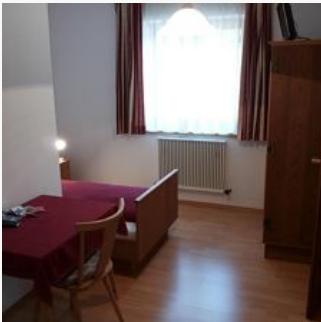

Biesinghof

Boerderij in Kirchdorf in Tirol

Wenger Straße 44 · A-6382 Kirchdorf in Tirol · sinnesbergertgls@gmail.com · +43 650 240016

Biesinghof

Boerderij in Kirchdorf in Tirol

Unser Haus liegt in sonniger und ruhiger Lage. Wir haben Nichtraucherzimmer mit Balkon, Kochnische mit Kühlschrank im Gang und einen Trockenraum für nasse Bekleidung. Die Zimmer sind rustikal und geschmackvoll eingerichtet. Im Sommer kann man direkt vom Haus aus Wanderungen unternehmen und im Winter verläuft die Langlaufloipe neben dem Haus. Unser Wohnhaus ist vom Wirtschaftsgebäude getrennt.

ab
€ 30,00

per persoon op 19.09.2024

[NAAR HET AANBOD](#)

éénpersoonskamer douche, WC

1 Person · 1 Slaapkamer

ab
€ 34,00

per persoon op 19.09.2024

[NAAR HET AANBOD](#)