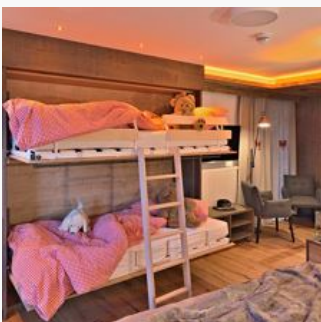

Vierpersoonskamer, douche, WC

1-4 Personen · 1 Slaapkamer

Mehrbettzimmer mit Doppelbett + Etagenbett, bis zu 6 Personen möglich, WC, Dusche/Bad, SAT-TV und Balkon.

ab
€ 58,12

per persoon op 28.11.2022

NAAR HET AANBOD