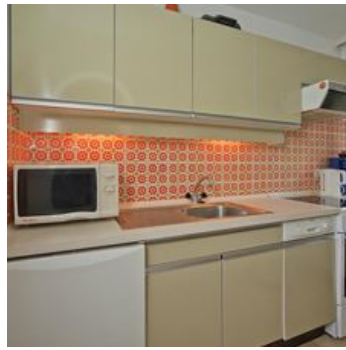

Fühlen Sie sich wohl im gemütlichen Appartement ERLLENWEIN. Komfortabel ausgestattet - herrlich ruhige Lage am Waldrand. Restaurants in unmittelbarer Nähe - hier können Sie so richtig ausspannen! Außerdem bietet die Lage in St. Johann in Tirol viele Freizeitgestaltungsmöglichkeiten: Skilauf, Langlauf, Golfen, Schwimmbäder, Seen, ...Unser Appartement befindet sich am Ortsrand - direkt beim Doppelsessellift Hochfeld I. Eine Kinderschischule liegt direkt vor dem Haus.