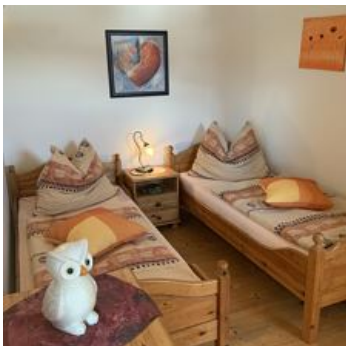

Zwischen Wilder Kaiser und Kitzbüheler Horn befindet sich unser Haus, ca. 2,2 km vom Ortszentrum entfernt, in ruhiger sonniger Lage. Im Sommer wie auch im Winter bietet St. Johann in Tirol ein abwechslungsreiches Programm. Von Wanderwegen und Radstrecken bis hin zu 42,5 Pistenkilometer im Skigebiet St. Johann/Oberndorf und den zahlreichen Langlaufloipen (Einstieg direkt vor dem Haus) wird unseren Gästen auf keinen Fall langweilig. Das Appartement bietet einen wunderschönen Blick auf das Kitzbühler Horn. Das Appartement besteht aus einem Wohnzimmer, Küche, 2 Schlafzimmern und einem Bad. Bettwäsche, Handtücher und Geschirr sind vorhanden und im Preis inkludiert.

Direct aan het fietspad · Weidegebied · Direct aan de loipe · Rustige ligging · In de buurt van het bos

Kamers en appartementen

Huidige aanbiedingen

app/2 slaapkamers/bad, wc

Unser Appartement umfasst 60 m² mit sonniger Terasse und besteht aus einem Schlafzimmer mit Doppelbett und einem Schlafzimmer mit 2 Einzelbetten. Eine vollausgestattete Küche mit gemütlichem Essbereich...