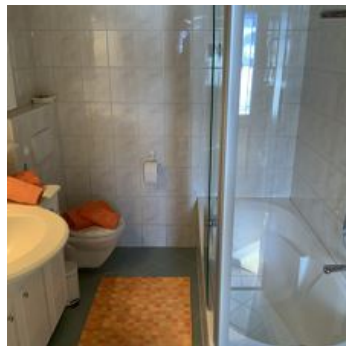

Zwischen Wilder Kaiser und Kitzbüheler Horn befindet sich unser Haus, ca. 2,2 km vom Ortszentrum entfernt, in ruhiger sonniger Lage. Im Sommer wie auch im Winter bietet St. Johann in Tirol ein abwechslungsreiches Programm. Von Wanderwegen und Radstrecken bis hin zu 42,5 Pistenkilometer im Skigebiet St. Johann/Oberndorf und den zahlreichen Langlaufloipen (Einstieg direkt vor dem Haus) wird unseren Gästen auf keinen Fall langweilig. Das Appartement bietet einen wunderschönen Blick auf das Kitzbühler Horn. Das Appartement besteht aus einem Wohnzimmer, Küche, 2 Schlafzimmern und einem Bad. Bettwäsche, Handtücher und Geschirr sind vorhanden und im Preis inkludiert.

Direct aan het fietspad · Weidegebied · Direct aan de loipe · Rustige ligging · In de buurt van het bos

Kamers en appartementen

Huidige aanbiedingen

app/2 slaapkamers/bad, wc

Unser Appartement umfasst 60 m² mit sonniger Terasse und besteht aus einem Schlafzimmer mit Doppelbett und einem Schlafzimmer mit 2 Einzelbetten. Eine vollausgestattete Küche mit gemütlichem Essbereich...