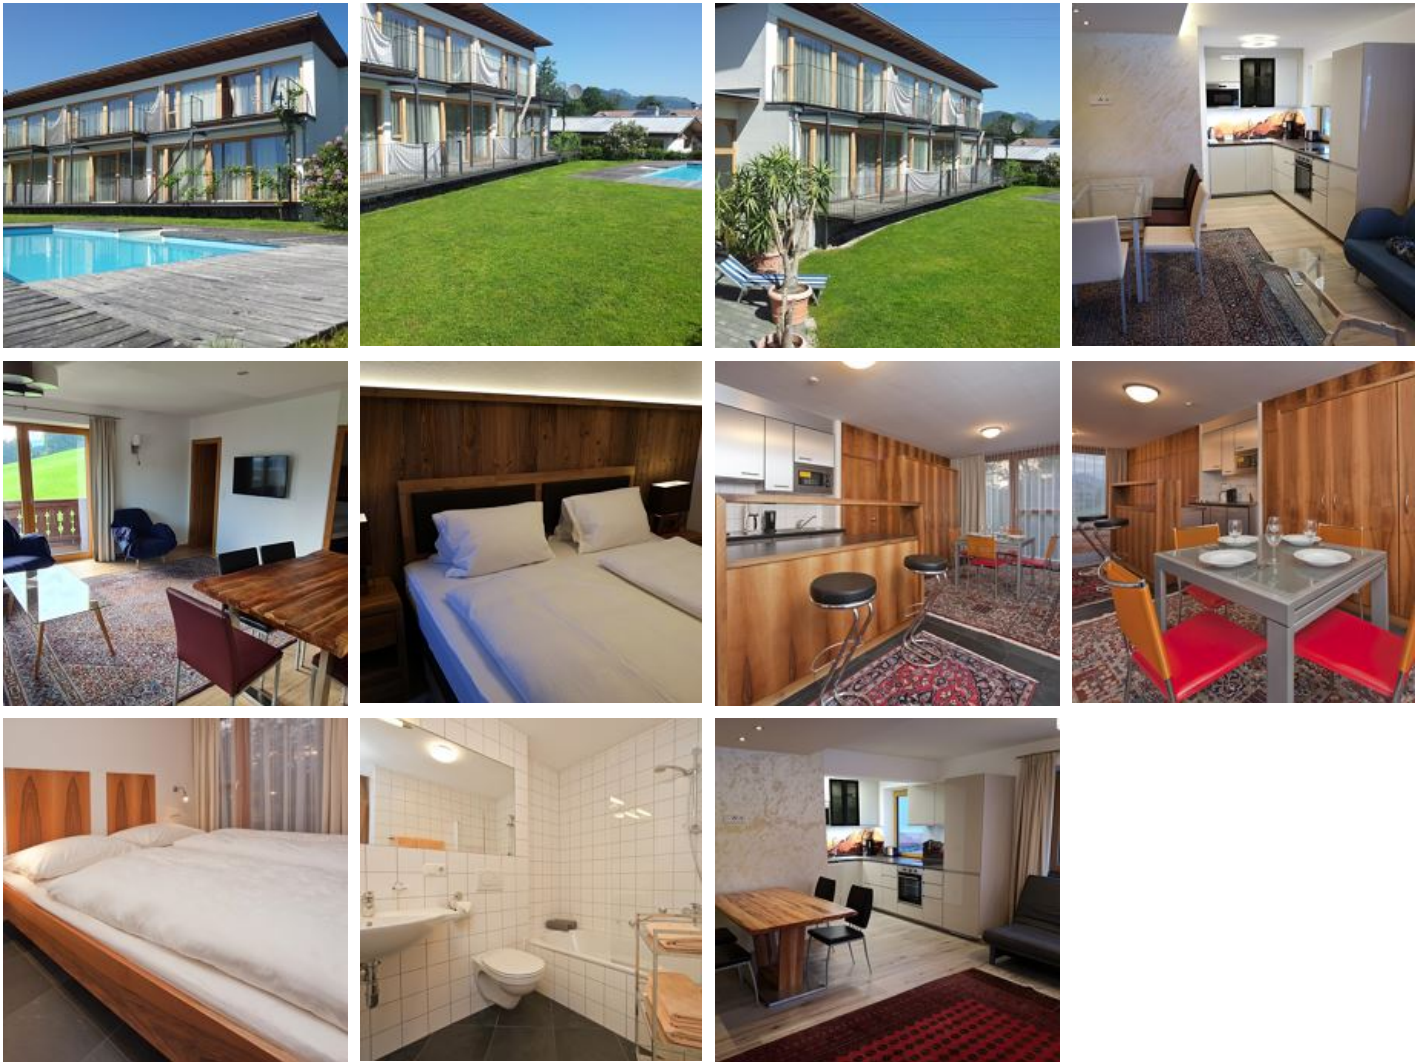

Apartmenthaus Aeon

Vakantiewoning in St. Johann in Tirol

Genießen Sie den Luxus und starten Sie direkt vom Apartment auf die Piste der Kitzbüheler Alpen! Langlauf, Winterwandern oder eine tolle Rodelpartie lassen keine Langeweile aufkommen.

neu renovierte Wohnung

1-6 Personen · 4 Slaapkamer · 110 m²

ab
€ 359,00

per appartement op 12.10.2024

NAAR HET AANBOD

app/2 slaapkamers/douche of bad, wc

Unsere neuen Design Apartments verbinden auf 60 m² Ästhetik und Komfort auf höchster Ebene. Die 3 Zimmer Apartments verwöhnen mit zwei Schlafzimmern, großzügig gemütlichem Wohnzimmer mit unverbautem B...

1-4 Personen · 2 Slaapkamer · 68 m²

ab
€ 105,00

per appartement op 12.10.2024

NAAR HET AANBOD

Appartement, toilet en bad/douche gescheiden, 1 slaapkamer

neu renovierte Wohnung

ab

€ 139,00

per appartement op 12.10.2024

NAAR HET AANBOD

1-3 Personen · 1 Slaapkamer · 45 m²

Appartement, douche, WC, 1 slaapkamer

Neu renovierte Wohnung direkt an der Skipiste Eichenhof bietet genug Platz für 3 Personen