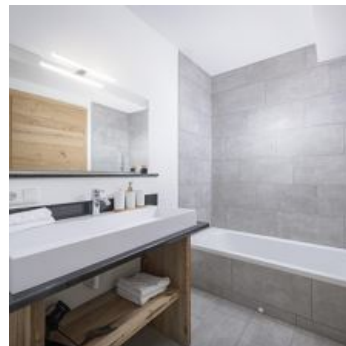

Apartment Streif LXL ****

Vakantiewoning in Kirchdorf in Tirol

Unser neues Apartmenthaus Streif LXL bietet seinen Gästen liebevoll eingerichtete 10 Nichtraucher Apartments und liegt in ruhiger Lage direkt am Fuße des Wilden Kaisers in Gasteig bei Kirchdorf in Tirol nur 14km von Kitzbühel entfernt. Jedes Apartment verfügt eine großzügige Terrasse im Erdgeschoss sowie Balkone im Obergeschoss. Die Wellnessanlage mit Sauna, Whirlpool und einer Liegewiese im Untergeschoss hat täglich für Sie geöffnet. Privatparkplätze in der Tiefgarage (Aufpreis € 5,00/Tag) sowie im Freien befinden sich direkt an der Unterkunft, eine Reservierung ist nicht erforderlich. Bei Benützung der Ladestationen für Ihre Elektrofahrzeuge bitten wir um eine Reservierung.

Huidige aanbiedingen

Appartement, douche, WC, 1 slaapkamer

Schlafzimmer mit Polsterbetten, Ausziehsofa im Wohnbereich, 2x Flat TV im Schlafzimmern und im Wohnbereich, Badezimmer mit Dusche und WC, offener Wohnbereich, voll ausgestattete Küche inkl. Zubehör, T...

1-4 Personen · 1 Slaapkamer · 48 m²

ab
€ 140,00

per appartement op 18.09.2024

NAAR HET AANBOD

Appartement, toilet en bad/douche gescheiden, 2 slaapkamers

2 Schlafzimmer mit Polsterbetten, Ausziehsofa im Wohnbereich, 3x Flat TV in beiden Schlafzimmern und im Wohnbereich, Badezimmer mit Dusche und separates WC, offener Wohnbereich, voll ausgestattete Küc...

1-6 Personen · 2 Slaapkamer · 69 m²

ab
€ 285,00

per appartement op 18.09.2024

NAAR HET AANBOD

Appartement, toilet en bad/douche gescheiden, 2 slaapkamers

2 Schlafzimmer mit Polsterbetten, Ausziehsofa im Wohnbereich, 3x Flat TV in beiden Schlafzimmern und im Wohnbereich, Badezimmer mit Dusche und separatem WC, offener Wohnbereich, voll ausgestattete Küc...