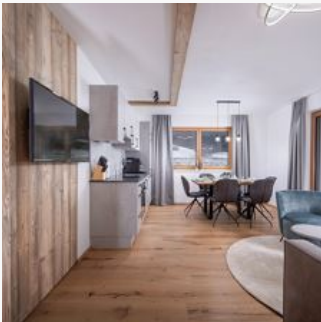

Appartement, toilet en bad/douche gescheiden, 2 slaapkamers

2 Schlafzimmer mit Polsterbetten, Ausziehsofa im Wohnbereich, 3x Flat TV in beiden Schlafzimmern und im Wohnbereich, Badezimmer mit Dusche und separatem WC, offener Wohnbereich, voll ausgestattete Küc...

1-6 Personen · 2 Slaapkamer · 68 m²

ab
€ 285,00

per appartement op 18.09.2024

NAAR HET AANBOD

Voorwaarden

Inklusive: Highspeed Internetanschluss in allen Wohnungen und im Foyer; Kinderbetten und Kinderstühle sind verfügbar; Wir stellen unseren Gästen Bettwäsche, Handtücher und Saunatücher sowie Geschirrtücher und Spülmittel kostenlos zur Verfügung.

Exclusive: Endreinigung, Ladestation für E-Fahrzeuge; Brötchenservice; Kühlschrankbefüllung (nach Wunsch befüllen wir Ihren Kühlschrank einmalig bei Anreise)