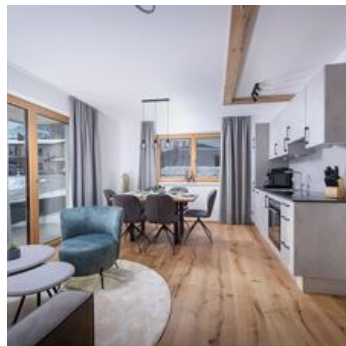

Apartment Streif LXL ****

Vakantiewoning in Kirchdorf in Tirol

Unser neues Apartmenthaus Streif LXL bietet seinen Gästen liebevoll eingerichtete 10 Nichtraucher Apartments und liegt in ruhiger Lage direkt am Fuße des Wilden Kaisers in Gasteig bei Kirchdorf in Tirol nur 14km von Kitzbühel entfernt. Jedes Apartment verfügt eine großzügige Terrasse im Erdgeschoss sowie Balkone im Obergeschoss. Die Wellnessanlage mit Sauna, Whirlpool und einer Liegewiese im Untergeschoss hat täglich für Sie geöffnet. Privatparkplätze in der Tiefgarage (Aufpreis € 5,00/Tag) sowie im Freien befinden sich direkt an der Unterkunft, eine Reservierung ist nicht erforderlich. Bei Benützung der Ladestationen für Ihre Elektrofahrzeuge bitten wir um eine Reservierung.

Huidige aanbiedingen

Appartement, douche, WC, 1 slaapkamer

Schlafzimmer mit Polsterbetten, Ausziehsofa im Wohnbereich, 2x Flat TV im Schlafzimmern und im Wohnbereich, Badezimmer mit Dusche und WC, offener Wohnbereich, voll ausgestattete Küche inkl. Zubehör, T...