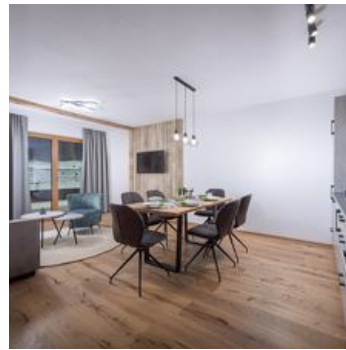

Apartment Streif LXL ****

Vakantiewoning in Kirchdorf in Tirol

Unser neues Apartmenthaus Streif LXL bietet seinen Gästen liebevoll eingerichtete 10 Nichtraucher Apartments und liegt in ruhiger Lage direkt am Fuße des Wilden Kaisers in Gasteig bei Kirchdorf in Tirol nur 14km von Kitzbühel entfernt. Jedes Apartment verfügt eine großzügige Terrasse im Erdgeschoss sowie Balkone im Obergeschoss. Die Wellnessanlage mit Sauna, Whirlpool und einer Liegewiese im Untergeschoss hat täglich für Sie geöffnet. Privatparkplätze in der Tiefgarage (Aufpreis € 5,00/Tag) sowie im Freien befinden sich direkt an der Unterkunft, eine Reservierung ist nicht erforderlich. Bei Benützung der Ladestationen für Ihre Elektrofahrzeuge bitten wir um eine Reservierung.

Huidige aanbiedingen

Appartement, douche, WC, 1 slaapkamer

Schlafzimmer mit Polsterbetten, Ausziehsofa im Wohnbereich, 2x Flat TV im Schlafzimmern und im Wohnbereich, Badezimmer mit Dusche und WC, offener Wohnbereich, voll ausgestattete Küche inkl. Zubehör, T...