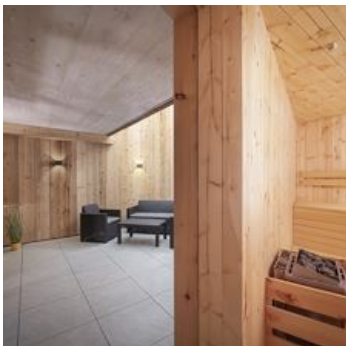

Apartment Streif LXL ****

Vakantiewoning in Kirchdorf in Tirol

Unser neues Apartmenthaus Streif LXL bietet seinen Gästen liebevoll eingerichtete 10 Nichtraucher Apartments und liegt in ruhiger Lage direkt am Fuße des Wilden Kaisers in Gasteig bei Kirchdorf in Tirol nur 14km von Kitzbühel entfernt. Jedes Apartment verfügt eine großzügige Terrasse im Erdgeschoss sowie Balkone im Obergeschoss. Die Wellnessanlage mit Sauna, Whirlpool und einer Liegewiese im Untergeschoss hat täglich für Sie geöffnet. Privatparkplätze in der Tiefgarage (Aufpreis € 5,00/Tag) sowie im Freien befinden sich direkt an der Unterkunft, eine Reservierung ist nicht erforderlich. Bei Benützung der Ladestationen für Ihre Elektrofahrzeuge bitten wir um eine Reservierung.