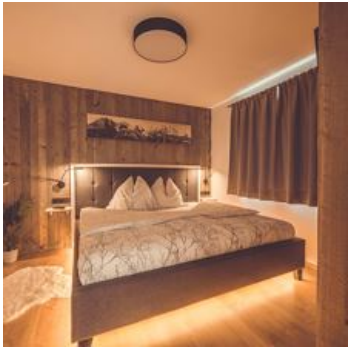

Herzlich willkommen im Apartment "Gipfelblick" in Kirchdorf in Tirol!

Eingebettet in die atemberaubende Natur von Griesenau, am Eingang zum Kaiserbachtal am Fuße des Wilden Kaisers, erwartet Sie unser charmantes Apartment.

Gemütliches Wohnen mit Blick auf die Natur. Genießen Sie eine gemütliche Atmosphäre, modern ausgestattet, mit Blick auf den Wilden Kaiser.

Erleben Sie die traditionelle Gastfreundschaft und die Schönheit Tirols. Wir freuen uns darauf, Sie bei uns willkommen zu heißen!

Unser Apartment bietet Gemütlichkeit auf 60 m². Aufgeteilt in ein Schlafzimmer, ein geräumiges Bad mit Regendusche und WC, Balkon, sowie einen offenen Wohn- und Essbereich mit einem Schlafsofa (1,40 X...