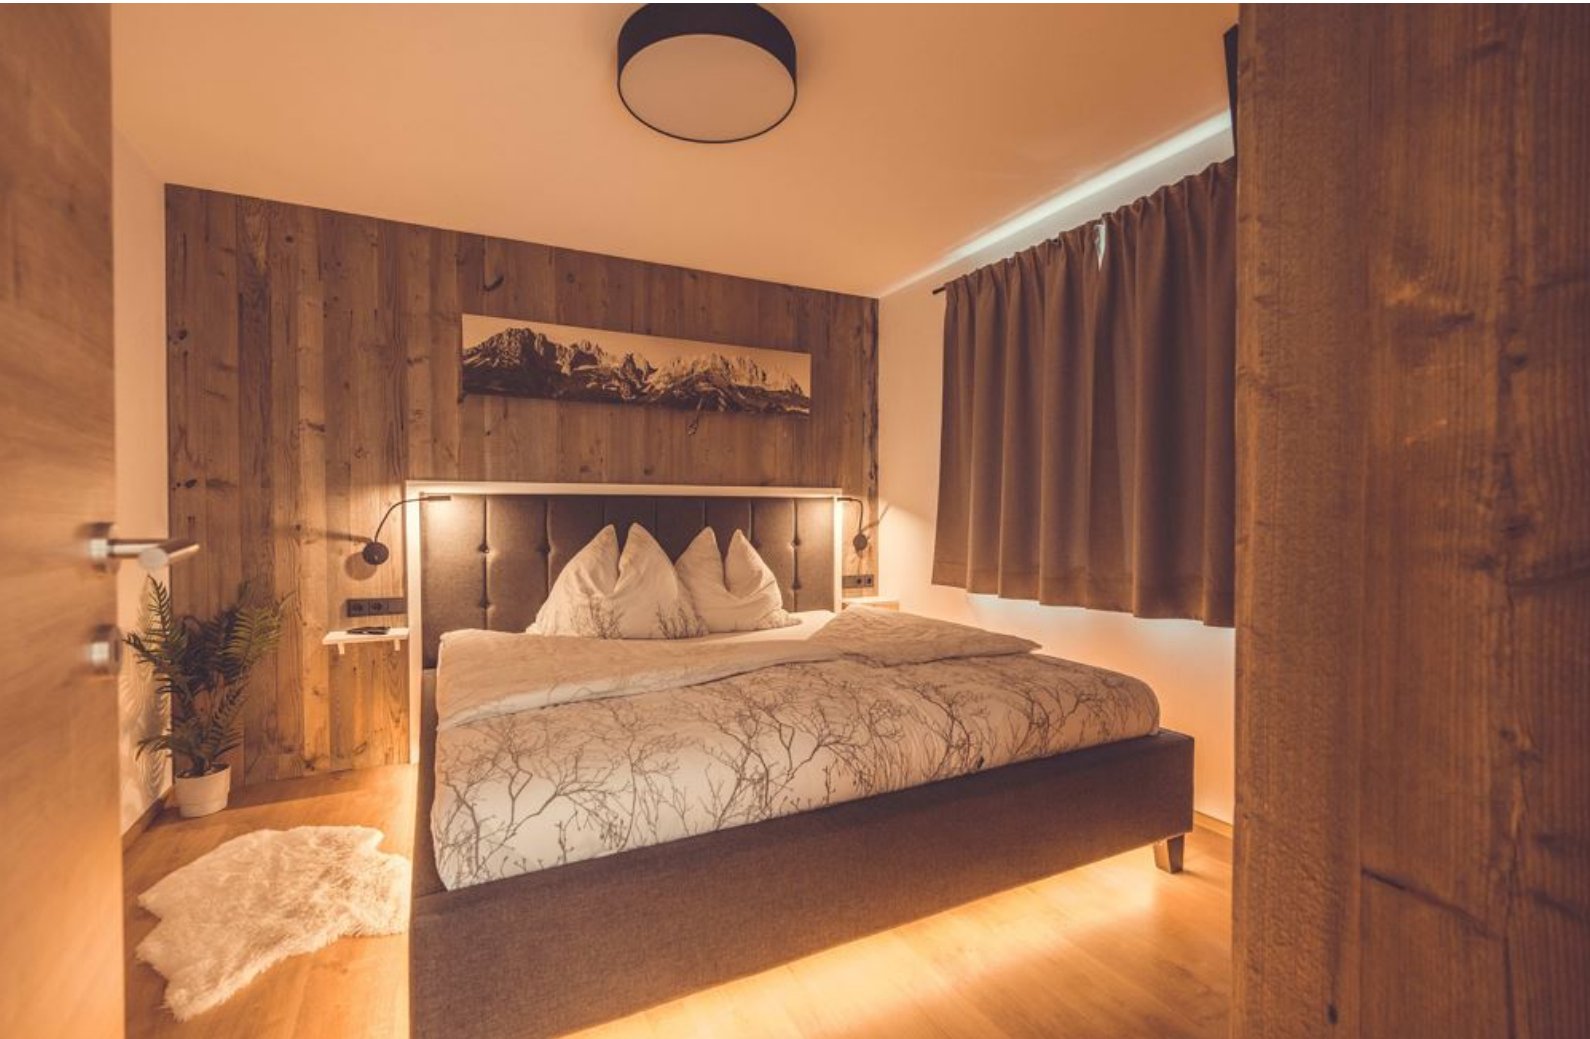

Apartment Gipfelblick

Vakantiewoning in Kirchdorf in Tirol

Griesenau 14/1 · A-6382 Kirchdorf in Tirol · gipfelblick@outlook.com · +43 664 5232474