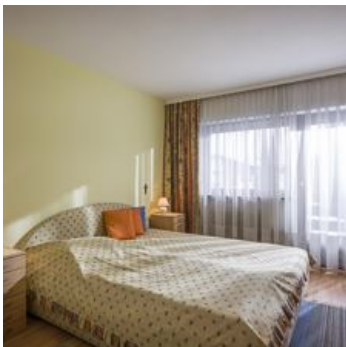

Apartment Elisabeth

Vakantiewoning in St. Johann in Tirol

Unser Apartment Elisabeth befindet sich in einem Wohnhaus mit mehreren Parteien. Ruhig und doch zentral, nur ca. 350m vom Zentrum entfernt. Direkt bei den Skiliften und der Skischule. Im Winter lockt das kleine, feine Skigebiet in St. Johann in Tirol oder eines der nahe gelegenen Skigebiet in der Umgebung wie Skiwelt Wilder Kaiser Brixental oder Kitzbühel.

Im Sommer gibt es ein umfangreiches Angebot zum Wandern, Bergsteigen, Radfahren, Mountainbiken oder einfach nur die Natur genießen. Mit der St. Johann Card können am Wochenprogramm des Tourismusverbandes kostenlos oder ermäßigt teilnehmen, ebenso können Sie das regionale Bus- und Zugangebot nutzen.

Genießen Sie unbeschwerte und erholsame Urlaubstage bei uns.