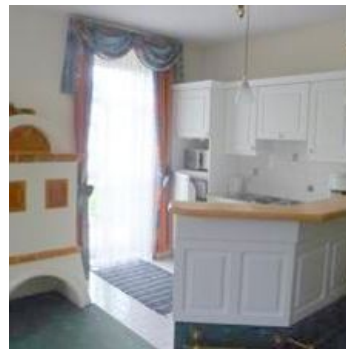

Aparthotel Gratt Schlössl

Hotel in St. Johann in Tirol

Luxeus appartement, smaakvol, gemoedelijk en traditioneel ingericht. Aparthotel "Gratt-Schlössl", in het centrum, zonnig gelegen. Voor medegebruik: tuin, ligweide, tuinmeubelen. In het huis: restaurant, ontbijtruimte, sauna, solarium, bubbelbad. Centrale verwarming. Dagelijks schoonmaak (extra). Parkeerplaats bij het huis. Levensmiddelenwinkel 300 m, bushalte 50 m, station 50 m. Zwembad, overdekt zwembad 600 m, bergbaan, langlaufloipe 700 m. In het huis bevindt zich een fitnessruimte. Ontbijtservice. Skitochten en gevorderde wandelingen worden bij de accommodatie georganiseerd. In de zomer vinden er verschillende excursies plaats.