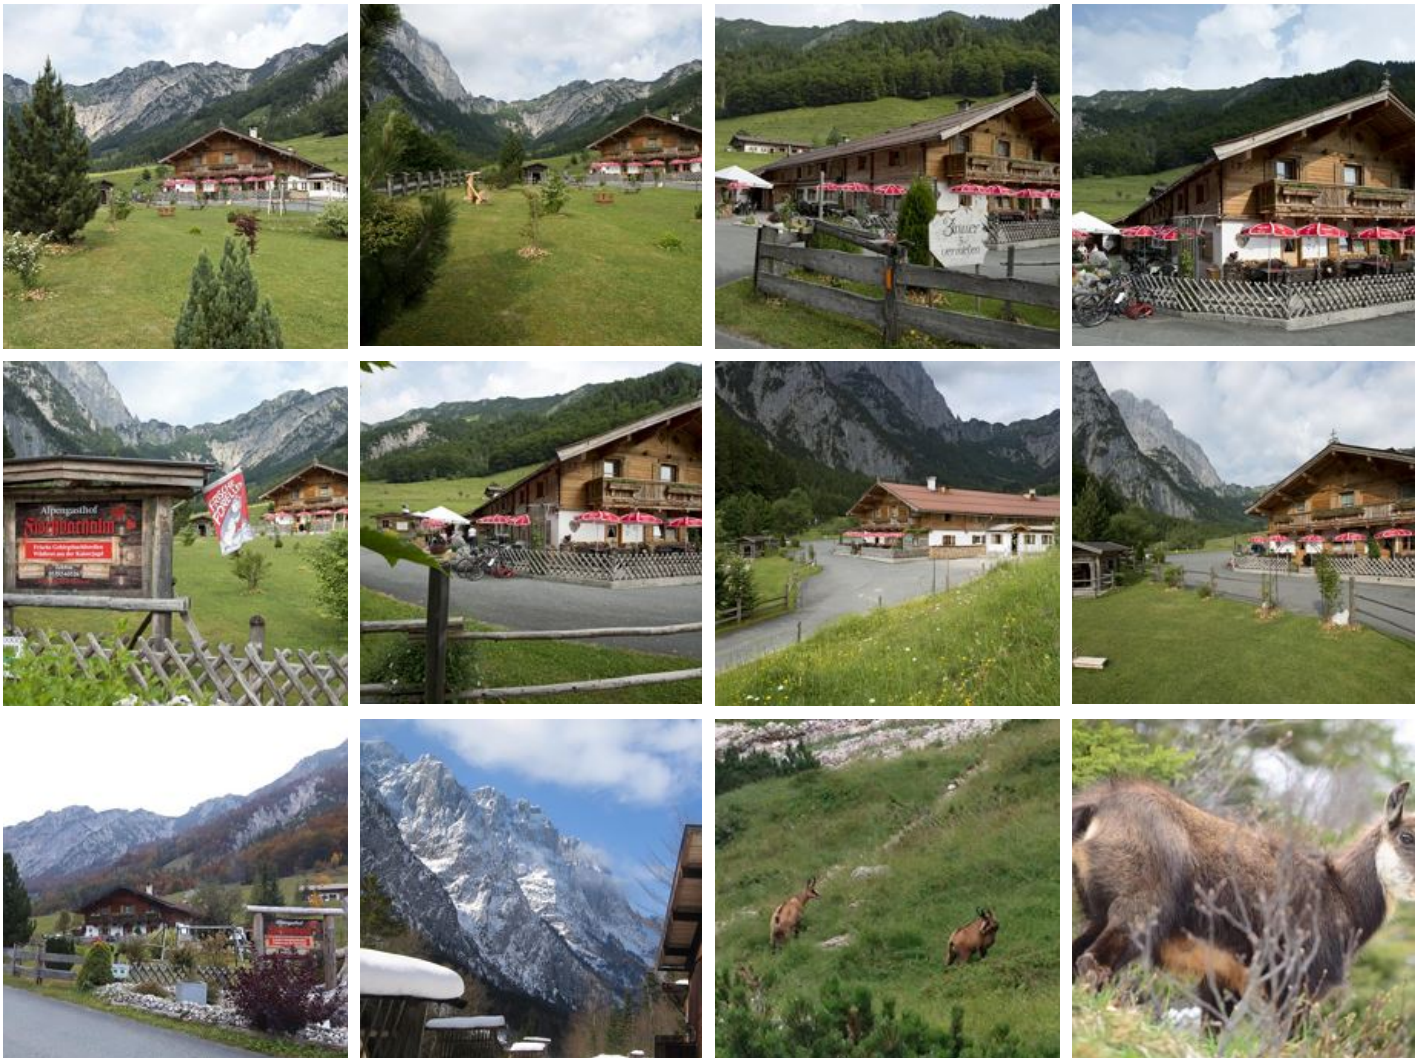

# Alpengasthof Fischbachalm

## Gasthof in Kirchdorf in Tirol

Herzlich Willkommen im Alpengasthof Fischbachalm inmitten des Naturschutzgebietes Wilder Kaiser! Freuen Sie sich, einen einzigartigen, urigen Urlaub direkt in den Bergen zu verbringen! Für Aktive, Familien und Gruppen ist unser Berggasthof das ideale Urlaubsdomizil. Gastfreundlichkeit hat bei uns Tradition und das gepflegte, gemütliche Ambiente unserer Zimmer und der Gaststuben laden zur Geselligkeit ein. Auf unserer Terrasse mit Grillhäusl genießen Sie die Tiroler Küche mit ihren Spezialitäten. Wildbret aus der Kaiserjagd, frischen Forellen, Pfandlgerichten, Brotzeitplatten und Kuchen. Dazu den Blick zu den Felswänden des Wilden Kaisers (2344m) auf der einen, sowie den sanften Hängen des Feldbergs (1813m) zur anderen Seite.

In de buurt van het bos · Direct aan de loipe · Vrijstaande ligging · Bergachtige ligging · Rustige ligging · Aan de wandelweg · Direct aan het fietspad