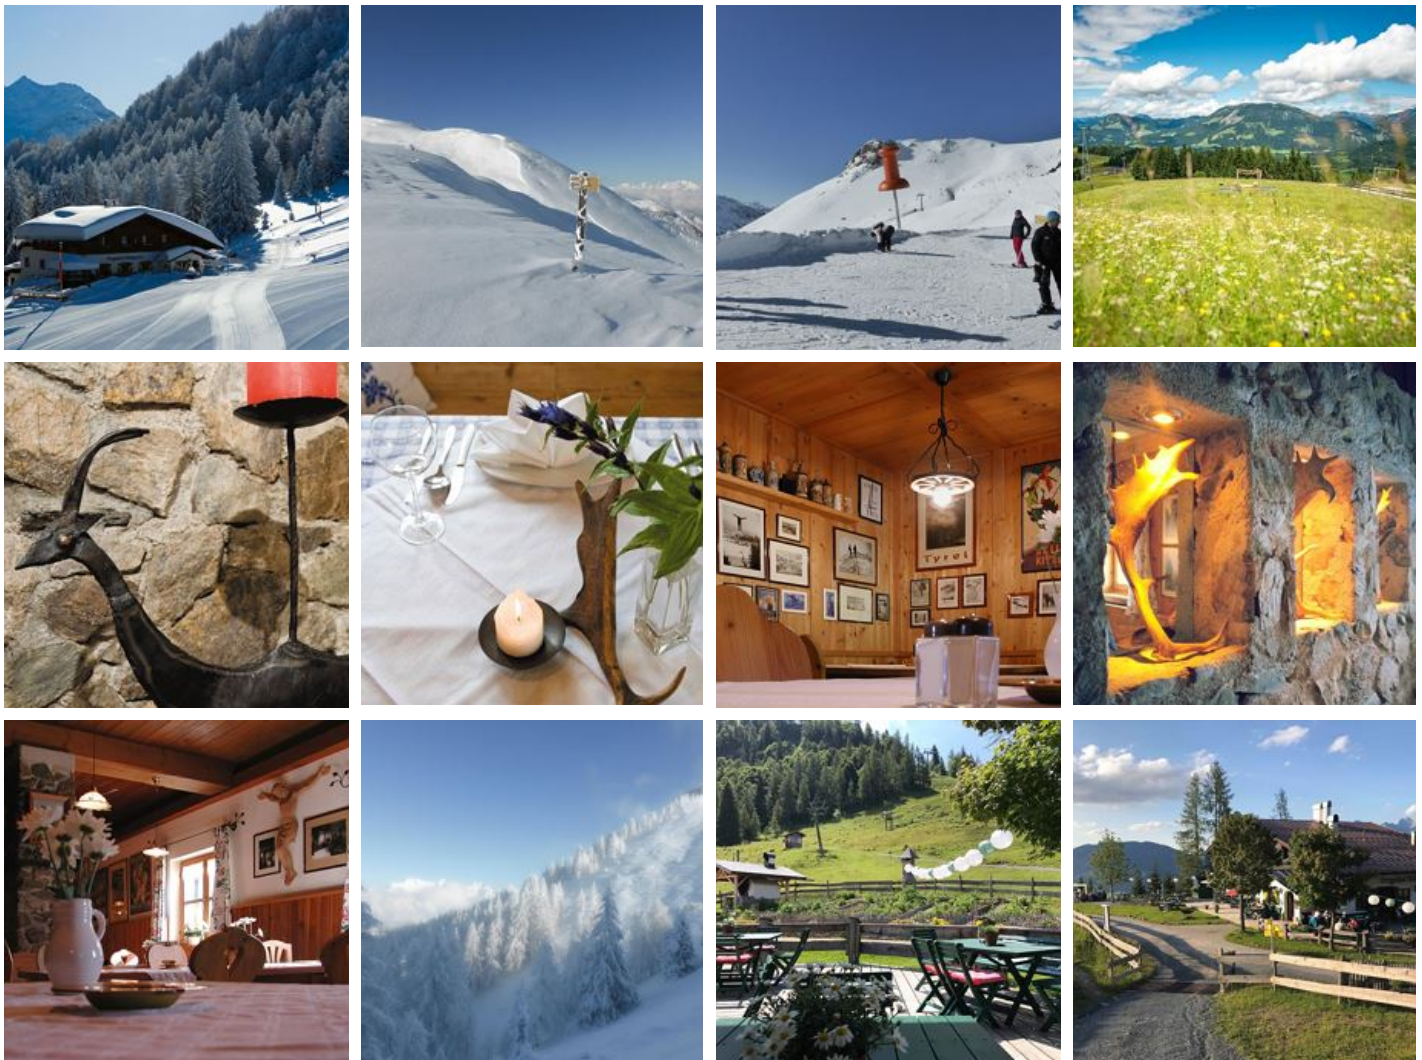

## Berghotel / Berggasthof in Fieberbrunn

Exklusiver Berggasthof inmitten des Ski- bzw. Wandergebietes, 19 Betten in kleinen, holzgetäfelten, gemütlichen Hüttenkammerchen, nostalgisch ausgestattet mit Stockbetten für 2-4 Personen, Dusche und WC in jedem Zimmer, Tagesrestaurant, große Sonnenterrasse, Spielraum und großer Spielplatz für Kinder; gemütliche Jägerstube, Piano für Gästegebrauch vorhanden.