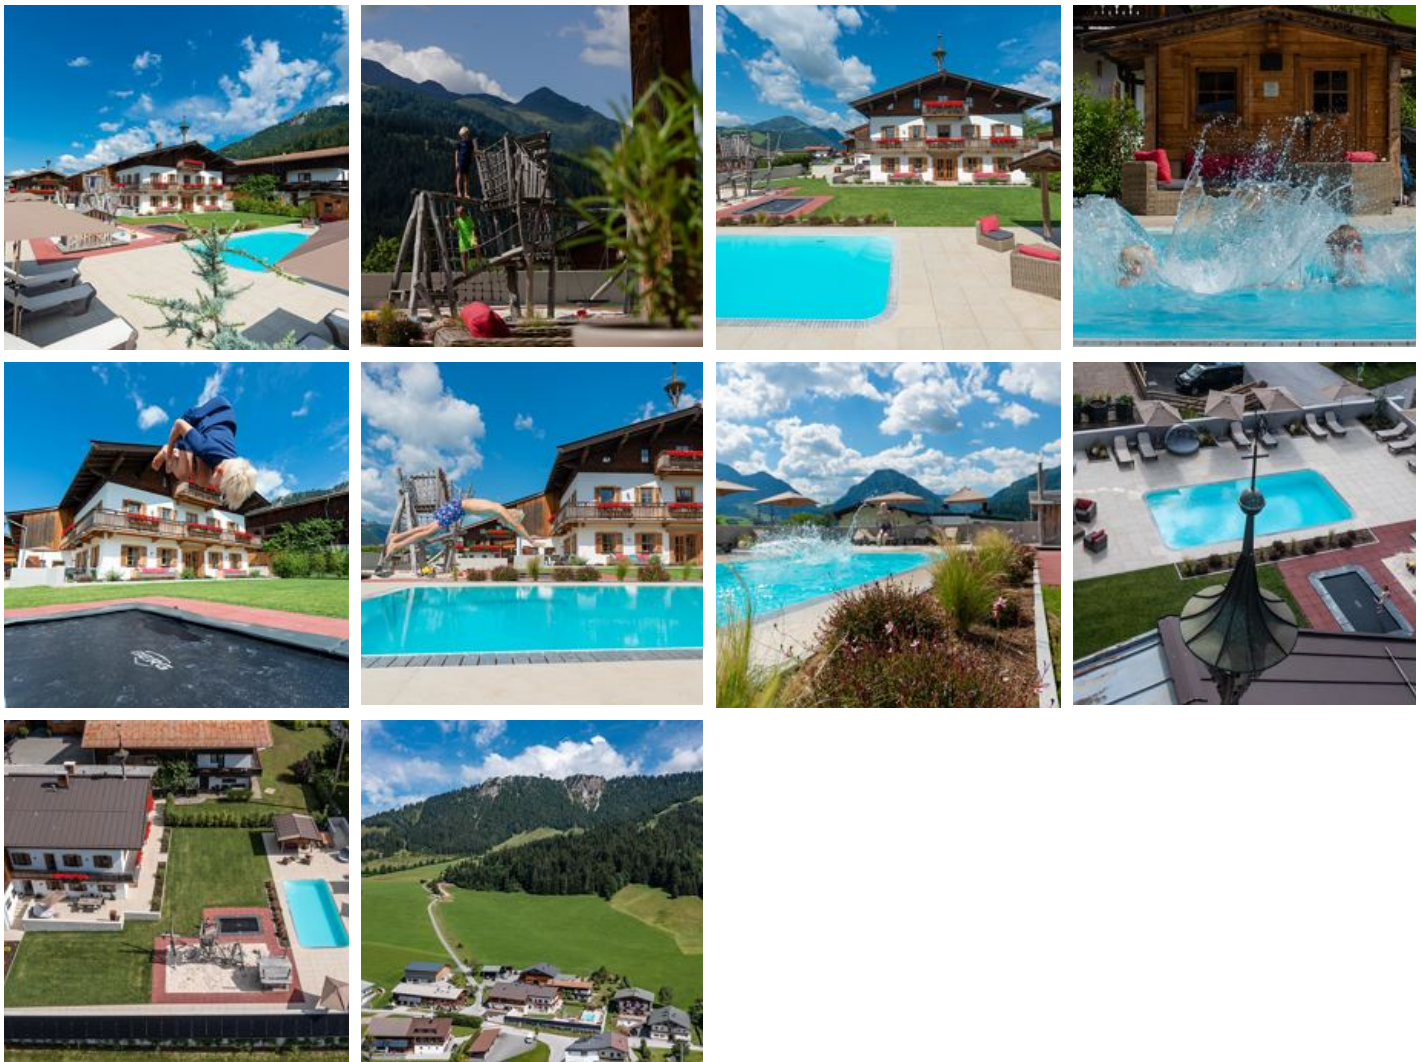

Tierwarthof ****

Vakantiewoning in Fieberbrunn

95 %

83 Beoordelingen

Pfaffenschwendt 28 · A-6391 Fieberbrunn · info@tierwarthof.at · +43 664 5181595
Meer informatie op <https://www.tierwarthof.at/de/>

Tourismusverband PillerseeTal
Dorfplatz 1
6391 Fieberbrunn
AUSTRIA

Tierwarthof ****

Vakantiewoning in Fieberbrunn

Der gepflegte im Jahre 2008 neu renovierte Bauernhof befindet sich in ruhiger, sonniger Lage im Ortsteil Pfaffenschwendt bei Fieberbrunn. Er ist idealer Ausgangspunkt für Ihre Urlaubs-Aktivitäten, die im PillerseeTal zahlreich und zu jeder Jahreszeit geboten werden. Die äußerst komfortabel ausgestatteten Ferienwohnungen lassen keine Wünsche offen und bilden die perfekte Basis für einen unvergesslichen Urlaub in den Kitzbüheler Alpen.