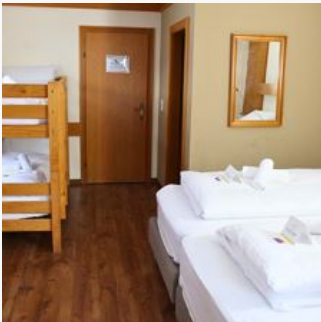

Vierbettenzimmer mit Bad/WC

4-persoonskamer met 2-persoonsbed en 2x 1-persoonsbed of stapelbed, badkamer met bad/douche en wc, sommige met balkon

4 Personen · 1 Slaapkamer · 20 m²

ab
€ 1.234,56

per persoon op 24.04.2026

NAAR HET AANBOD

Voorwaarden

Huisdieren Euro 5,- per dag (excl. voer). Roken niet toegestaan.

Pension Sonnwend

Pension in Fieberbrunn

Schulweg 7

A-6391 Fieberbrunn

E-mail: info@wens.nl

Telefoon: +31 6 14189359

<https://www.pensionsonnwend.at/>