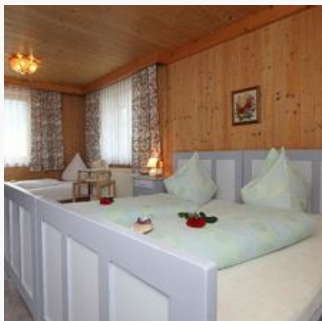

Apartment for six persons

1-7 Personen · 3 Slaapkamer · 62 m²

Rustikale, gemütliche und große Ferienwohnung (61 m²) bestehend aus 2 Schlafzimmern mit je 1 DU/WC, 1 Schlafzimmer mit Waschgelegenheit, Küche mit Esstisch und Sonnenbalkon.

ab
€ 52,00

per appartement op 16.09.2021

NAAR HET AANBOD