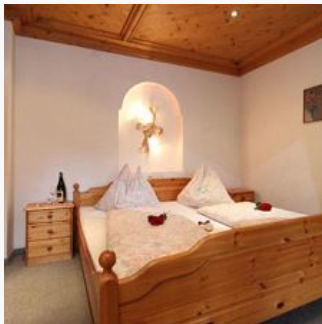

Apartment for four persons

1-4 Personen · 1 Slaapkamer · 42 m²

Rustikale und gemütliche Ferienwohnung (42 m²) bestehend aus 1 Schlafzimmer mit DU/WC, 1 Wohnschlafzimmer mit DU/WC, Küche mit Esstisch und Sonnenbalkon.

ab
€ 51,00

per appartement op 16.09.2021

NAAR HET AANBOD