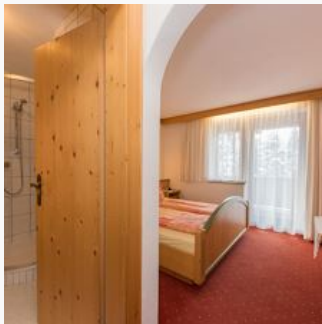

ab
€ 50,20

per persoon op 05.11.2024

NAAR HET AANBOD

Double room, shower, toilet

1-2 Personen · 1 Slaapkamer · 13 m²

Unser Doppelzimmer bietet einen sonnigen Balkon zur Südseite mit herrlichen Panoramablick, Dusche, WC, TV, Radio, W-Lan, Föhn und Tresor.

ab
€ 45,20

per persoon op 05.11.2024

NAAR HET AANBOD

Triple room, shower, toilet

2-3 Personen · 1 Slaapkamer · 18 m²

Dreibettzimmer, mit Balkon zur Südseite, Dusche und WC, TV, Radio, Föhn, Tresor.

ab
€ 45,20