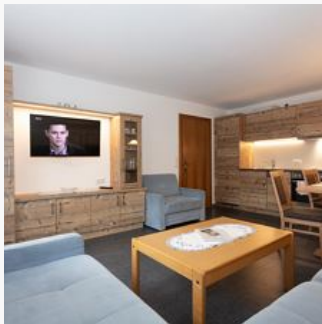

Appartement, bad, WC

Neuöbiliate Wohnung für 2-4 Personen mit Doppelzimmer, Wohnschlafzimmer mit Schlafmöglichkeit für 2 Personen, Kochnische, DU/WC, Balkon, TV, Radio, Föhn und Tresor. Gesamt ca. 43 m². Ein zweites Sc...

ab

€ 80,00

per appartement op 05.11.2024

[NAAR HET AANBOD](#)

1-4 Personen · 1 Slaapkamer · 43 m²