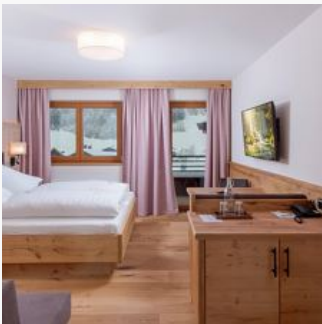

Suite Almrose

Hotelsuite " Almrose " Wohnraum mit Doppelbett 2,10 m lang, Couch, Tisch und 1 getrennter Schlafrum für 2-3 Kinder, Holzboden, allergikergeeignet - keine Haustiere erlaubt, Bad mit Dusche und Badewan...

ab
€ 188,00

per persoon op 18.04.2024

NAAR HET AANBOD

2 Personen · 1 Slaapkamer · 50 m²