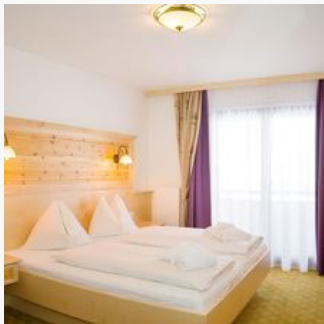

Tweepersoonskamer, douche en bad, WC, woon- slaapruiimte

Doppelbettzimmer " Bergblick" - Dusche od. Bad/WC, Fön, Balkon,
Couch, Sat TV, Radio, Telefon, Balkon, W-Lan kostenlos, 2. und 3. Stock -
ca. 25m², max. 3 Pers.

ab
€ 120,00

per persoon op 28.06.2022

NAAR HET AANBOD

2 Personen · 1 Slaapkamer · 25 m²