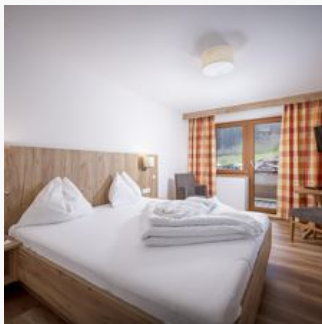

Tweepersoonskamer, douche, WC

Doppelzimmer " Classic " mit Dusche/WC, Fön, Balkon, Sat TV, Radio, Telefon, W-Lan kostenlos - ca. 17-22m².

1 Person · 1 Slaapkamer · 22 m²