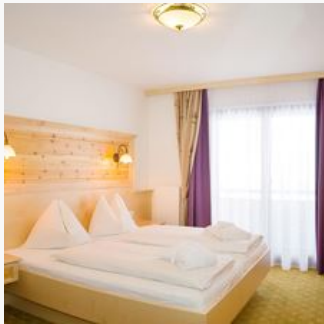

double room with shower, 1 extra bed

Doppelbettzimmer " Bergblick" - Dusche od. Bad/WC, Fön, Balkon,
Couch, Sat TV, Radio, Telefon, Balkon, W-Lan kostenlos, 2. und 3. Stock -
ca. 25m², max. 3 Pers.

ab
€ 115,00

per persoon op 28.06.2022

NAAR HET AANBOD

2 Personen · 1 Slaapkamer · 25 m²