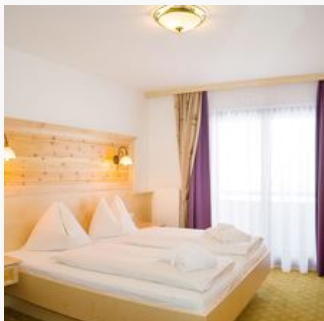

Tweepersoonskamer, douche en bad, WC, woon- slaapruiimte

Doppelbettzimmer " Bergblick" - Dusche od. Bad/WC, Fön, Balkon,
Couch, Sat TV, Radio, Telefon, Balkon, W-Lan kostenlos, 2. und 3. Stock -
ca. 25m², max. 3 Pers.

ab
€ 125,00

per persoon op 28.06.2022

NAAR HET AANBOD

2 Personen · 1 Slaapkamer · 25 m²