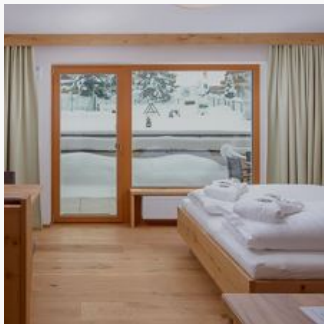

Junior suite, douche, WC, zuid

Suite 34 m² für 2-3 Personen, südseitiger Balkon od. Terrasse,
Holzboden, allergikergesamt - keine Haustiere erlaubt, Doppelbett
2,10 m lang, Badezimmer mit Dusche, WC getrennt, inkl. Tiefgarage, Te...

ab
€ 150,00

per persoon op 28.06.2022

NAAR HET AANBOD

2 Personen · 1 Slaapkamer · 33 m²