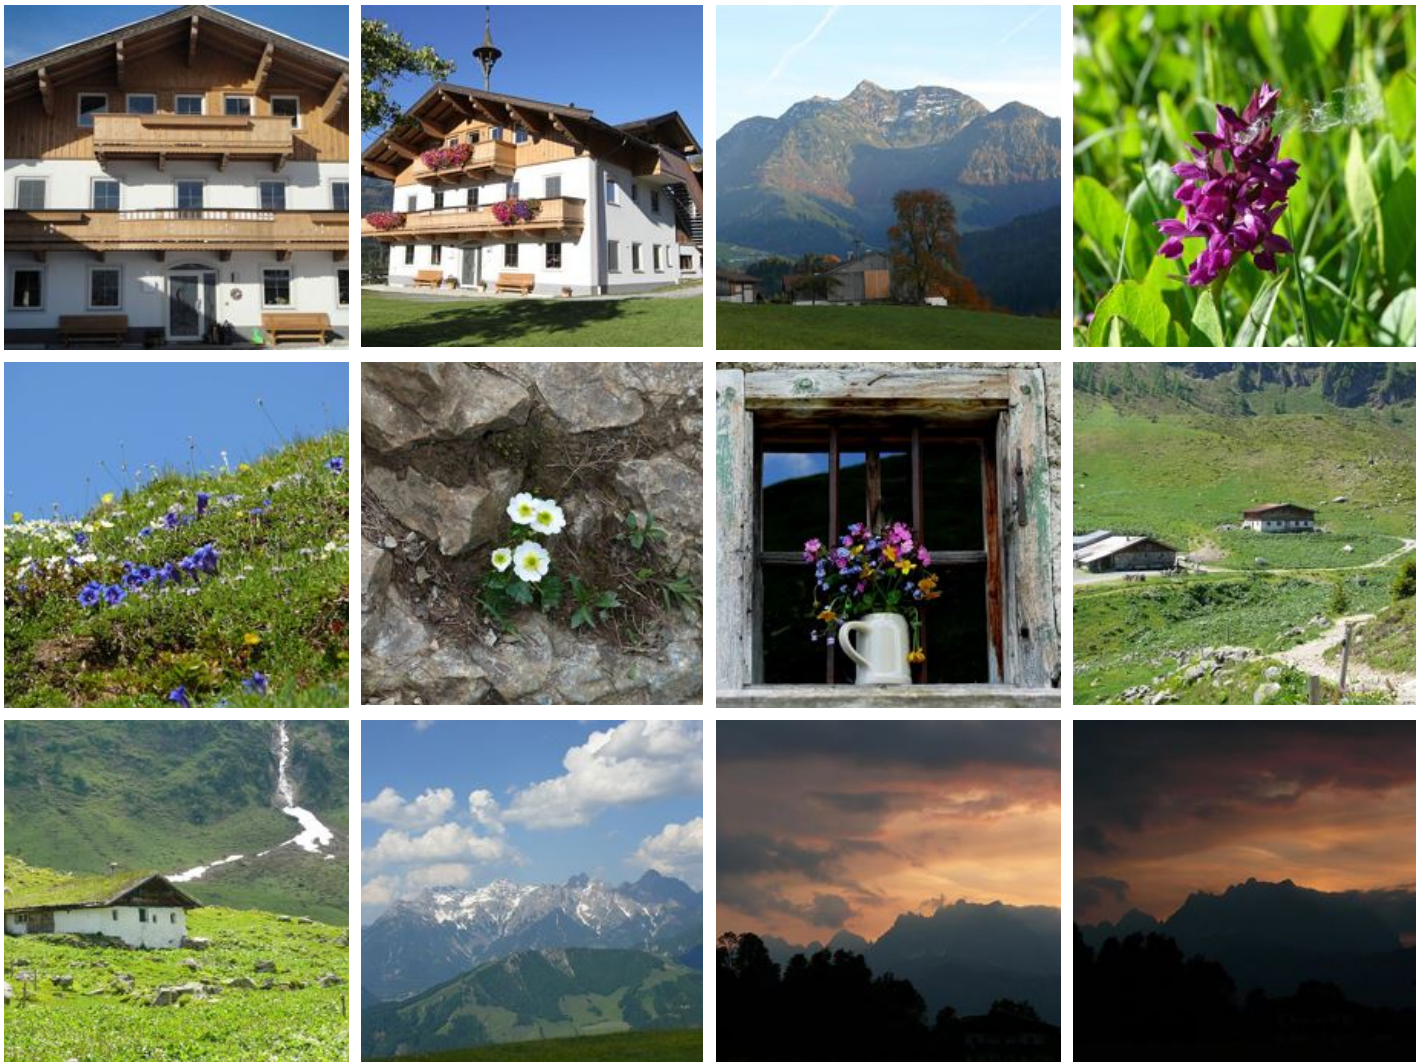

Mareisenhof

Vakantiewoning in Fieberbrunn

Schönau-Pertrach 12 · A-6391 Fieberbrunn · info@bauernhof-fieberbrunn.com · 0043 664 4245886
Meer informatie op <https://www.bauernhof-fieberbrunn.com/>

Tourismusverband PillerseeTal
Dorfplatz 1
6391 Fieberbrunn
AUSTRIA

Mareisenhof

Vakantiewoning in Fieberbrunn

Unser familienfreundlicher Bio-Bauernhof liegt inmitten einer herrlichen Naturlandschaft mit wunderschönem Ausblick in unsere Bergwelt, in sehr ruhiger und sonniger Lage, umgeben von Wiesen und Wäldern. Rad- und Wanderwege führen direkt am Haus vorbei. 15 Gehminuten zum Ortszentrum und Aubad. Ca. 5 Minuten mit dem Auto zu den Bergbahnen. Großer Spielplatz und Liegewiese .