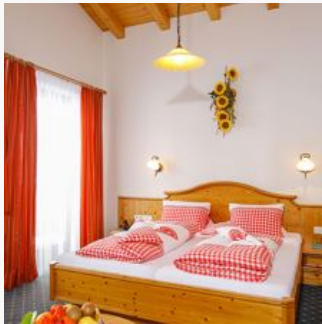

### Single room, shower, toilet

1 Person · 1 Slaapkamer · 15 m<sup>2</sup>

Einzelzimmer mit DU/WC, Zusatzbett, Kabel-TV, rustikal möbliert, Teppichboden, Tisch, Sessel und Schrank.

ab  
**€ 71,00**

per persoon op 13.12.2024