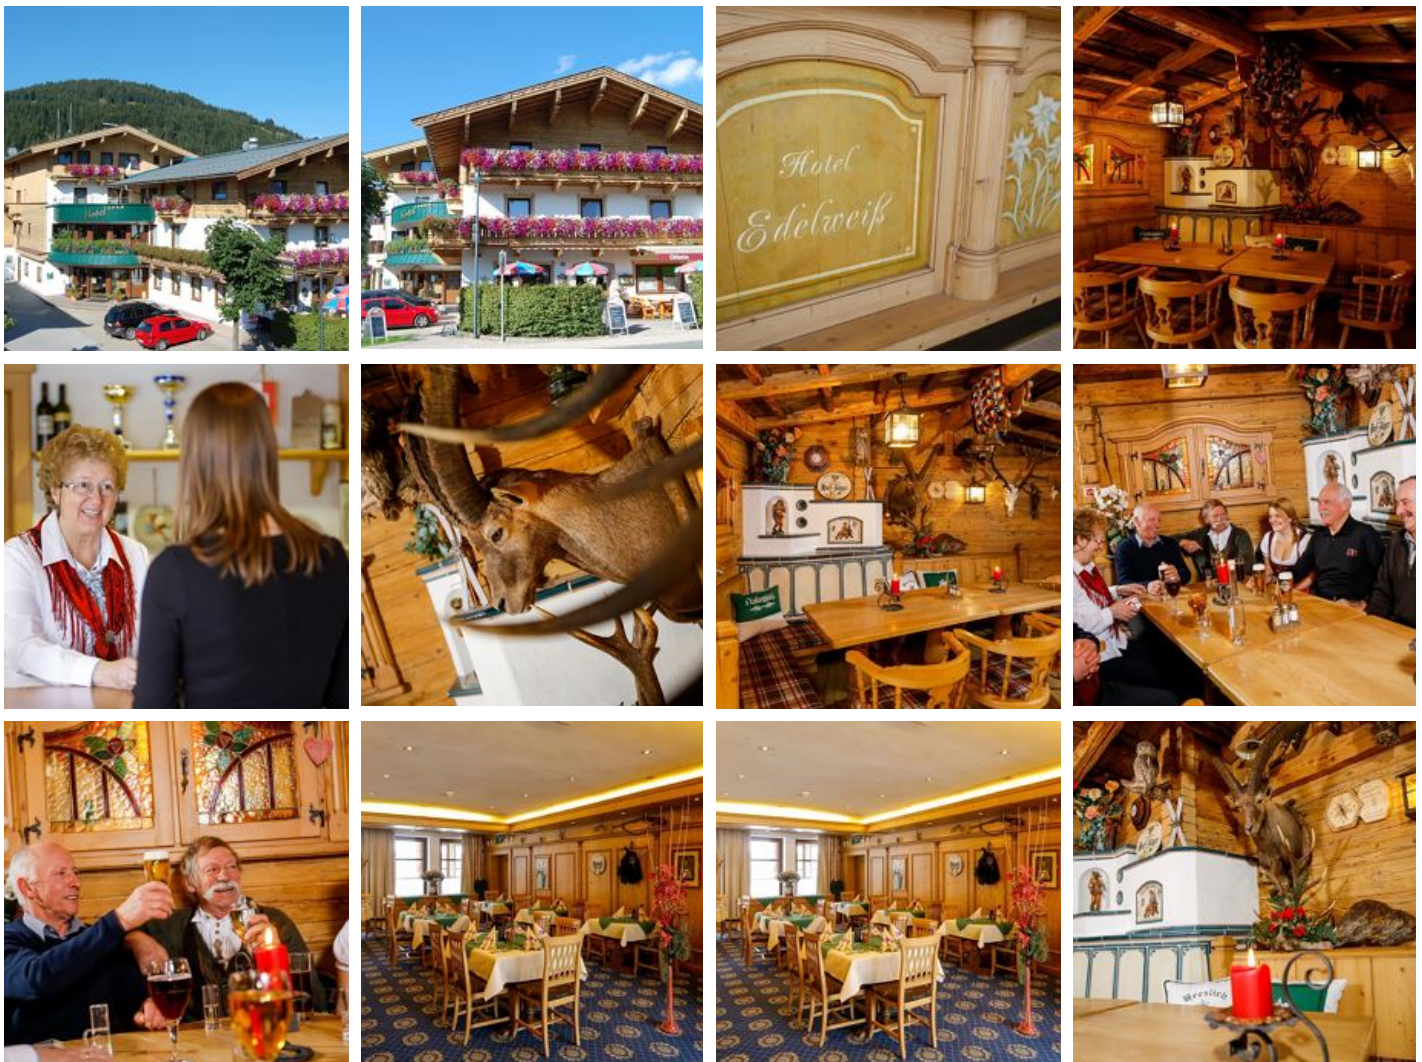

## Hotel in Hochfilzen

Das Hotel befindet sich im Ortszentrum, direkt an der Langlaufloipe und unmittelbar in der Nähe der Schischaukel Hochfilzen - St. Jakob. Komfortable Gästezimmer mit DU/WC, Balkon, gemütliche Bauernstube, Speise-Restaurant und Bar mit Musikunterhaltung (Live). Modern ausgestatteter Seminarraum, Dampfbad und Sauna. Im Haus befindet sich ein Sportgeschäft mit Ski- und Langlaufverleih sowie Service. Das Hotel Edelweiss ist ein idealer Ausgangspunkt für Mountainbike-Touren, Wanderungen oder Bergtouren.