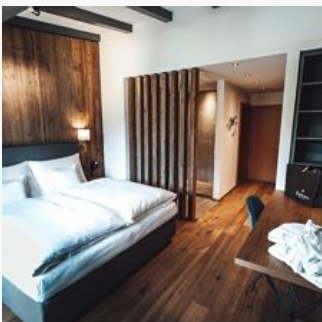

Kamers en appartementen

Huidige aanbiedingen

Tweepersoonskamer, douche, WC, balkon

Erleben Sie die Kitzbüheler Alpen hautnah in unseren hellen, liebevoll ausgestatteten Naturzimmer Premium. Jedes unserer Zimmer wurde individuell und mit viel Liebe zum Detail im traditionellen Tirole...

ab
€ 280,00

per persoon op 20.04.2025

NAAR HET AANBOD

1-2 Personen · 1 Slaapkamer · 20 m²

Tweepersoonskamer, douche, WC, superior

In unserem Naturzimmer Superior erwartet Sie Naturgefühl kombiniert mit ausgesuchtem Luxus. Dies macht Ihren Lieblingsplatz auf Zeit zu einem Ort, den man am liebsten nie wieder verlassen möchte. Die ...

ab
€ 290,00

per persoon op 20.04.2025

NAAR HET AANBOD

1-2 Personen · 1 Slaapkamer · 20 m²

Junior suite, douche, WC, balkon

Stilsicher und traditionsbewusst erwartet Sie unsere Juniorsuite. All unsere Zimmer wurden individuell im Tiroler Landhausstil eingerichtet, wodurch jedes seinen ganz eigenen Charme erhält. Hochwertig...