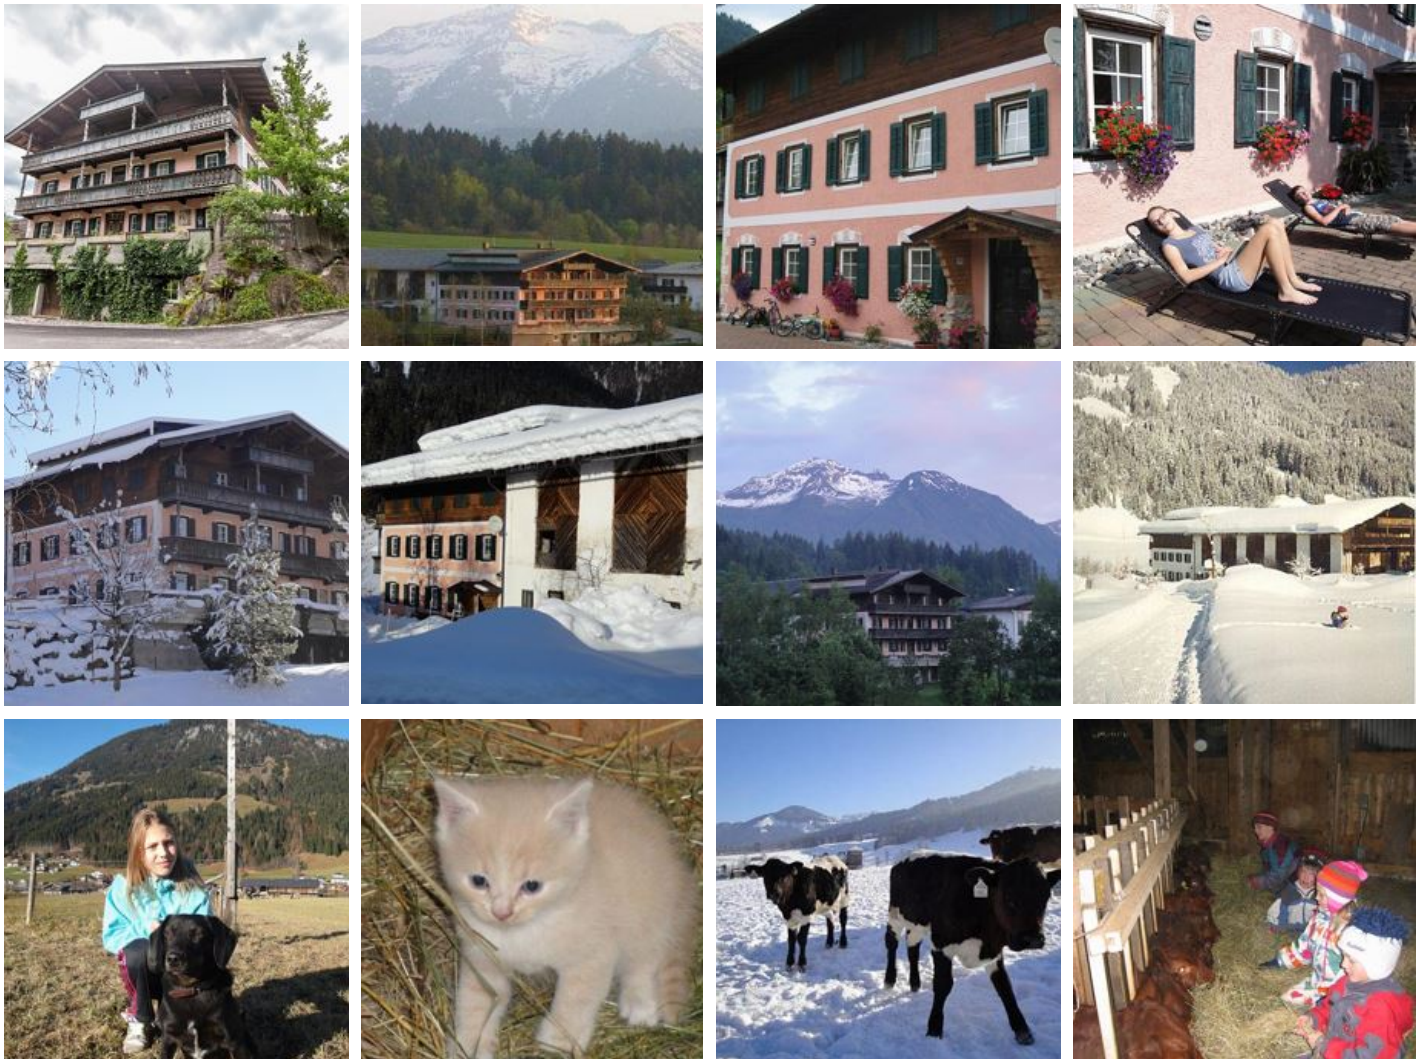

# Hörlhof

## Boerderij in St. Jakob in Haus

Kinderfreundlicher Bauernhof im Weiler Mühlau mit 2 geräumigen Ferienwohnungen für 2 bis 6 Personen. Ruhige, sonnige Lage, umgeben von Wiesen und Wäldern. Idealer Ausgangspunkt vieler Wanderungen. Die Loipe führt direkt am Haus vorbei. Zum Erlebnispark sind es nur wenige Schritte. Im Sommer gratis Eintritt im Erlebnispark "Familienland Pillerseetal".