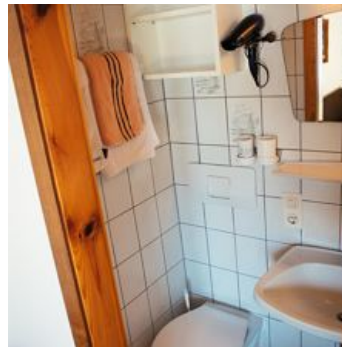

Gästehaus Trude

Vakantiewoning in Fieberbrunn

Gästehaus mit freundlicher Atmosphäre, in sonniger Hanglage am Ortsanfang von Fieberbrunn. Aufenthaltsraum mit TV, Terrasse, Liegewiese, Frühstücksbuffet, Schibushaltestelle direkt beim Haus. Ferienwohnungen mit Frühstück buchbar!

Infraroodcabine

Tourismusverband PillerseeTal
Dorfplatz 1
6391 Fieberbrunn
AUSTRIA

Tel. +43 5354 56304
Fax +43 5354 56304 750
info@pillerseetal.at
www.pillerseetal.at

UID-Nr. ATU53749804
Raiffeisenbank Kitzbühel - St. Johann eGen
BLZ: 36263 / BIC: RZTIAT22263
IBAN: AT38 3626 3000 0422 1834