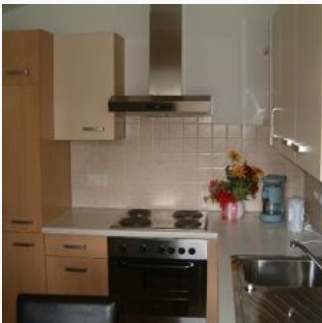

Apartment for two persons

Ferienwohnung mit 1 Schlafzimmer mit Doppelbett, extra Wohnküche, Du/WC, 23 m².

ab

€ 50,00

per appartement op 19.09.2024

NAAR HET AANBOD

1-2 Personen · 1 Slaapkamer · 23 m²