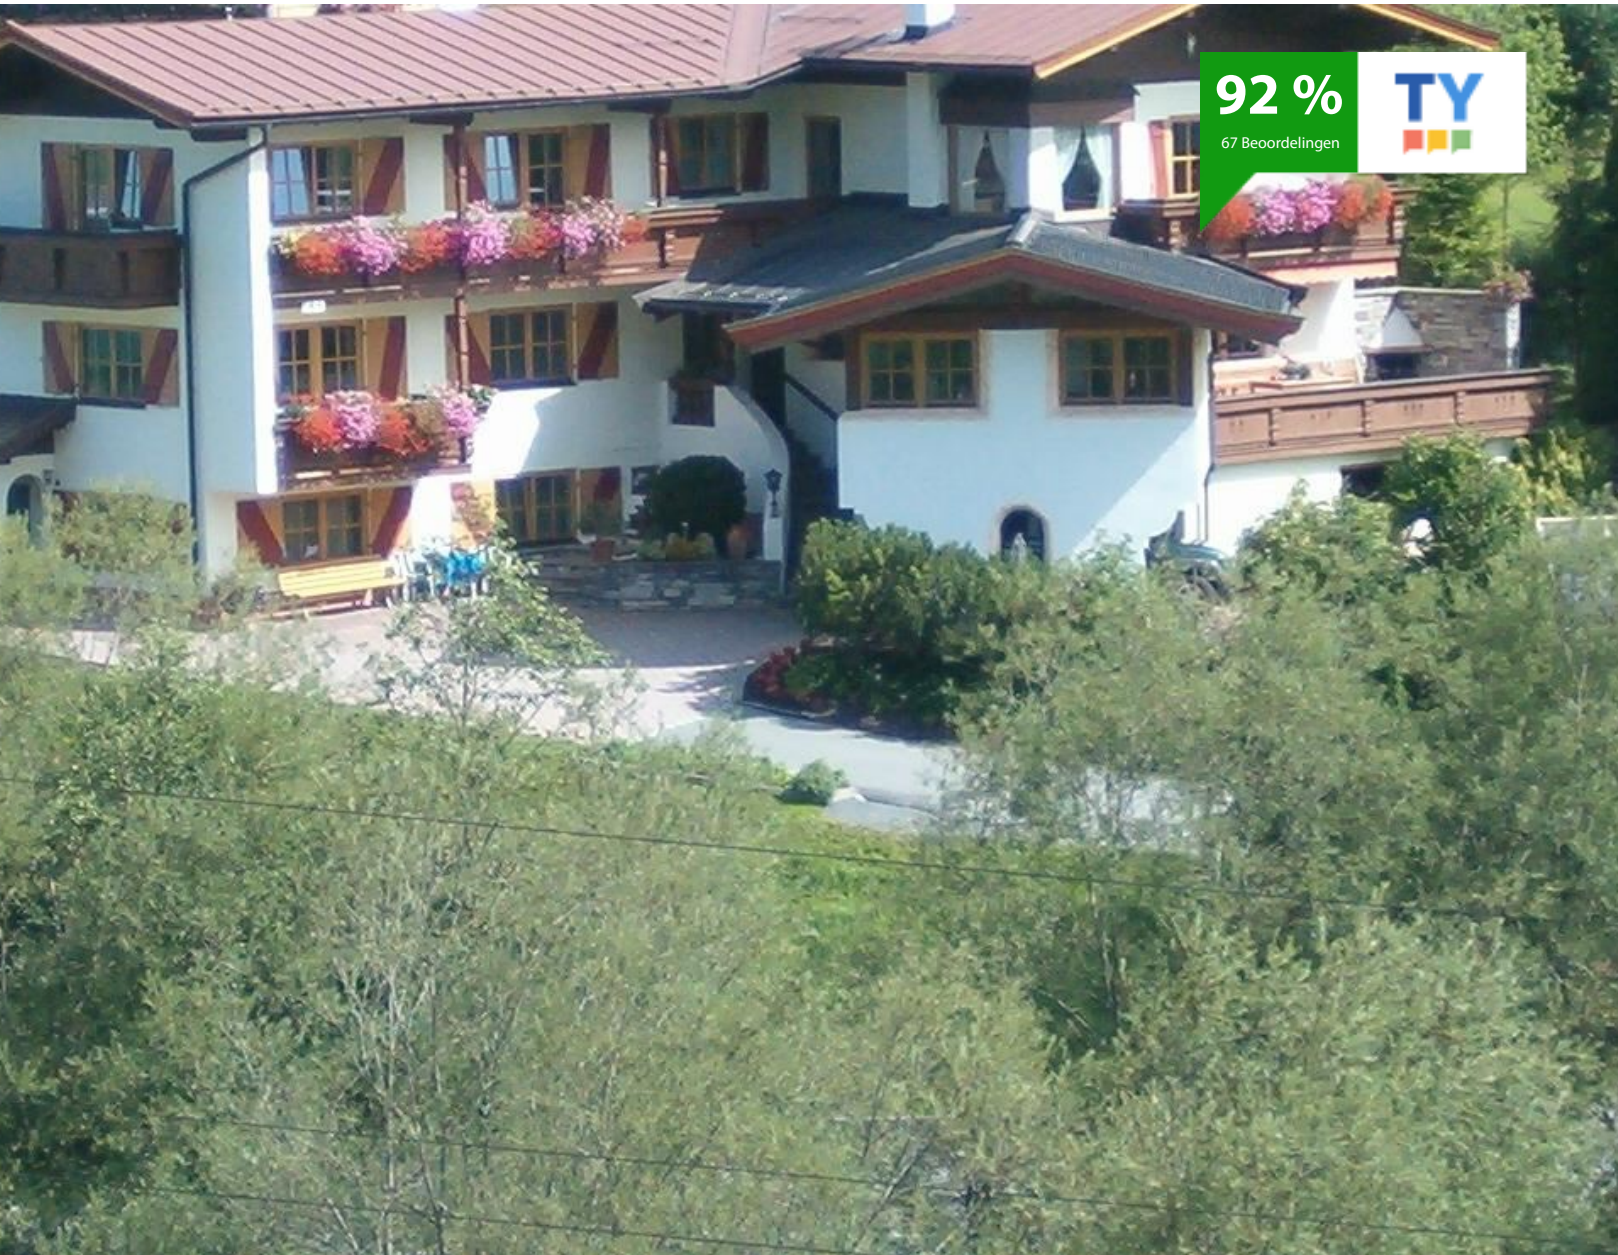

# Gästehaus Trude

Vakantiewoning in Fieberbrunn

Gruberau 34 · A-6391 Fieberbrunn · [info@gaestehaus-trude.at](mailto:info@gaestehaus-trude.at) · +43 5354 56424  
Meer informatie op <http://www.gaestehaus-trude.at>

# Gästehaus Trude

## Vakantiewoning in Fieberbrunn

Gästehaus mit freundlicher Atmosphäre, in sonniger Hanglage am Ortsanfang von Fieberbrunn. Aufenthaltsraum mit TV, Terrasse, Liegewiese, Frühstücksbuffet, Schibushaltestelle direkt beim Haus. Ferienwohnungen mit Frühstück buchbar!