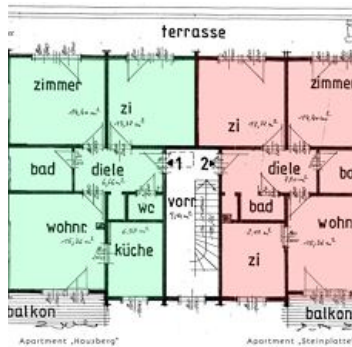

Ferienwohnungen Mitterer

Vakantiewoning in Waidring

Pillerseestraße 30 · A-6384 Waidring · info@mitterer.at · 0043 5353 5616
Meer informatie op <https://www.mitterer.at/de/>

Tourismusverband PillerseeTal
Dorfplatz 1
6391 Fieberbrunn
AUSTRIA

Ferienwohnungen Mitterer

Vakantiewoning in Waidring

Das 1997 erbaute Blockhaus liegt am Rande des Ortszentrums in Richtung St. Ulrich und verfügt über 2 großzügig ausgestattete Wohnungen für 4 bis 6 Personen mit je 73 m². Zum Ortszentrum bzw. zur Gondelbahn sind es zu Fuß rund 10 Minuten. Im Winter ist die Skibushaltestelle direkt vor dem Haus und auch der Einstieg ins Loipennetz ist in unmittelbarer Entfernung. Skikurse können direkt im Haus vergünstigt gebucht werden! Im Sommer ist der Badesee in 5 Gehminuten erreichbar und das Haus ist ein idealer Ausgangspunkt für Wanderungen in die umliegende Bergwelt. Das Haus befindet sich direkt gegenüber des Stammhauses.