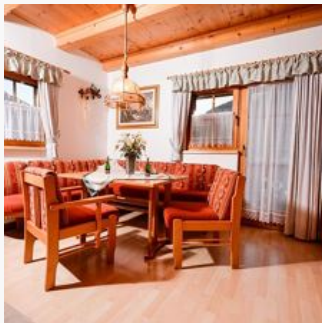

Apartment for six persons

5-6 Personen · 3 Slaapkamer · 73 m²

Wohnung für 6 Personen mit Vorraum, geräumige Wohnküche (zus. Backrohr, Geschirrspüler, Mikrowellenherd), 3 Schlafzimmer, 2x DU/WC, Balkon und Terrasse. SAT-TV, Radio. Internetzugang in jeder Wohnung....

ab
€ 128,00

per appartement op 30.03.2023

NAAR HET AANBOD

Ferienwohnungen Mitterer

Vakantiewoning in Waidring

Pillerseestraße 30
A-6384 Waidring
E-mail: info@mitterer.at
Telefoon: 0043 5353 5616
<https://www.mitterer.at/de/>

Tourismusverband PillerseeTal
Dorfplatz 1
6391 Fieberbrunn
AUSTRIA

Tel. +43 5354 56304
Fax +43 5354 56304 750
info@pillerseetal.at
www.pillerseetal.at

UID-Nr. ATU53749804
Raiffeisenbank Kitzbühel - St. Johann eGen
BLZ: 36263 / BIC: RZTIAT22263
IBAN: AT38 3626 3000 0422 1834