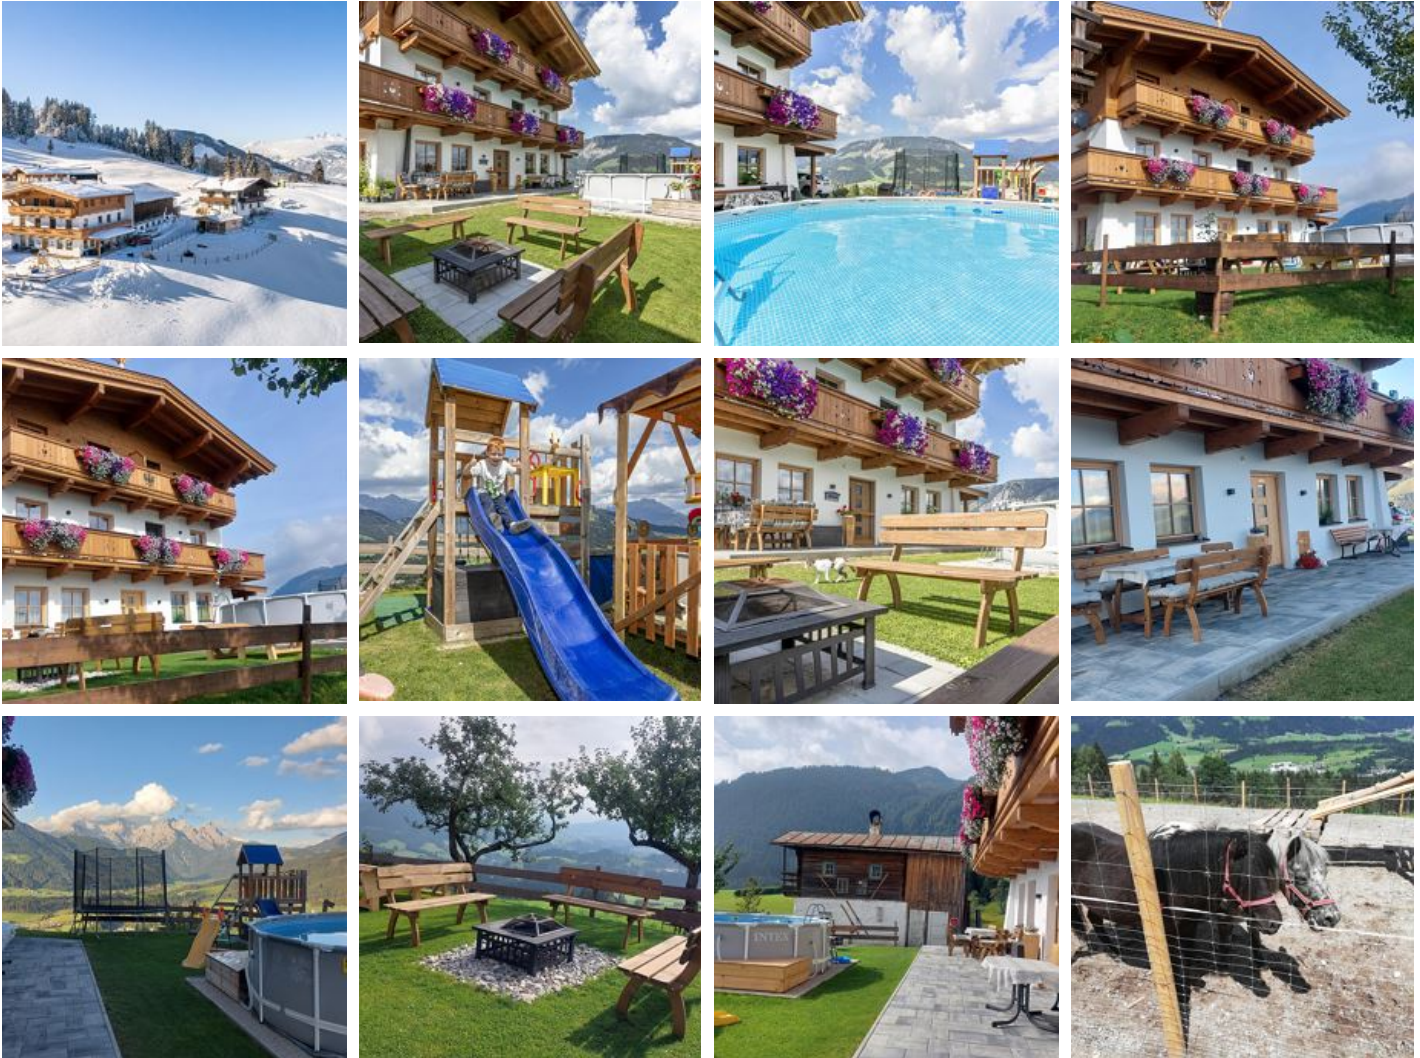

Ferienwohnungen Egg

Boerderij in Fieberbrunn

Unser neu errichtetes Bauernhaus liegt in Mitten der Kitzbüheler Alpen, auf ca. 1.000m Seehöhe und bietet einen wunderschönen Blick über das PillerseeTal. Auf unserem Hof gibt es neben den milchbringenden Kühen auch Katzen, Hasen, Meerschweinchen, Zwergziegen, Schafe, Ponys, Hühner, Wachteln und einen Hund. Zudem bieten wir unseren Jüngsten einen Spielplatz, ein Trampolin und einen Tischtennistisch zum Austoben an. Im Sommer sind wir der ideale Ausgangspunkt für Wanderungen, aber auch im hauseigenen Außenpool kann man gut entspannen und die Aussicht genießen.

Im Winter führt direkt die Rodelbahn am Haus vorbei, auch die Langlaufloipe ist in wenigen Minuten zu erreichen. Unser Garten lädt auch im Winter zum austoben ein. Rutschteller und Spielzeug stehen vor Ort bereit. Mit ein paar Minuten Fahrzeit erreicht man den Skicircus Saalbach Hinterglemm Leogang Fieberbrunn sowie das Skigebiet Buchensteinwand, das besonders für Familien mit Kindern geeignet ist.