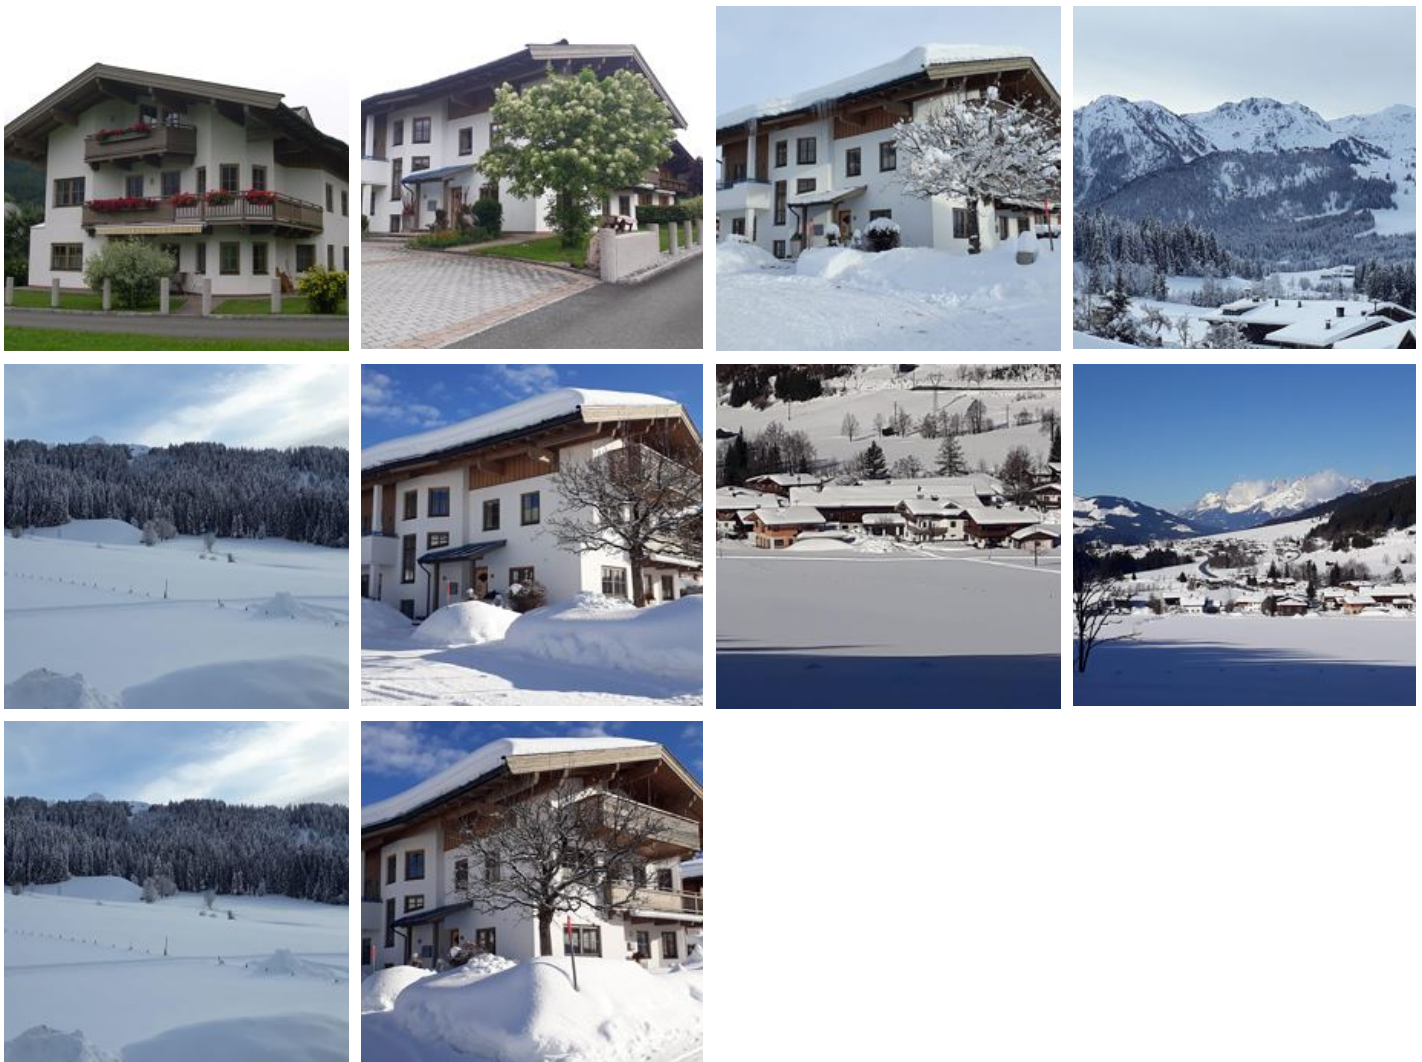

Ferienwohnung Mittendrin

Vakantiewoning in Hochfilzen

Feistenau 6 · A-6395 Hochfilzen · fewo.mittendrin@gmx.at · 0043 664 1740388

Tourismusverband PillerseeTal
Dorfplatz 1
6391 Fieberbrunn
AUSTRIA

Tel. +43 5354 56304
Fax +43 5354 56304 750
info@pillerseetal.at
www.pillerseetal.at

UID-Nr. ATU53749804
Raiffeisenbank Kitzbühel - St. Johann eGen
BLZ: 36263 / BIC: RZTIAT22263
IBAN: AT38 3626 3000 0422 1834

Ferienwohnung Mittendrin

Vakantiewoning in Hochfilzen

Genießen Sie erholsame Tage in unserer neu gestalteten barrierefreien Ferienwohnung in absoluter Ruhelage, "mittendrin" zwischen den Ortschaften Fieberbrunn und Leogang. Die südseitig ausgerichtete Wohnung verfügt über einen eigenen Eingang und liegt im Erdgeschoss, umgeben von einem großen Garten. Die Lage ist der ideale Ausgangspunkt für jegliche Aktivitäten im Winter und Sommer. Der Skicircus Saalbach Hinterglemm Leogang Fieberbrunn ist in wenigen Minuten mit dem Auto oder dem öffentlichen Bus, welcher in unmittelbarer Nähe Halt macht, erreichbar. Das große Loipennetz der Region Pillerseetal führt direkt am Haus vorbei.

Rustige ligging · Stadsrand · Direct aan de loipe · Direct aan de skibus/bushalte · Direct aan het fietspad

Kamers en appartementen

Huidige aanbiedingen

Appartement, toilet en bad/douche gescheiden, 2 slaapkamers