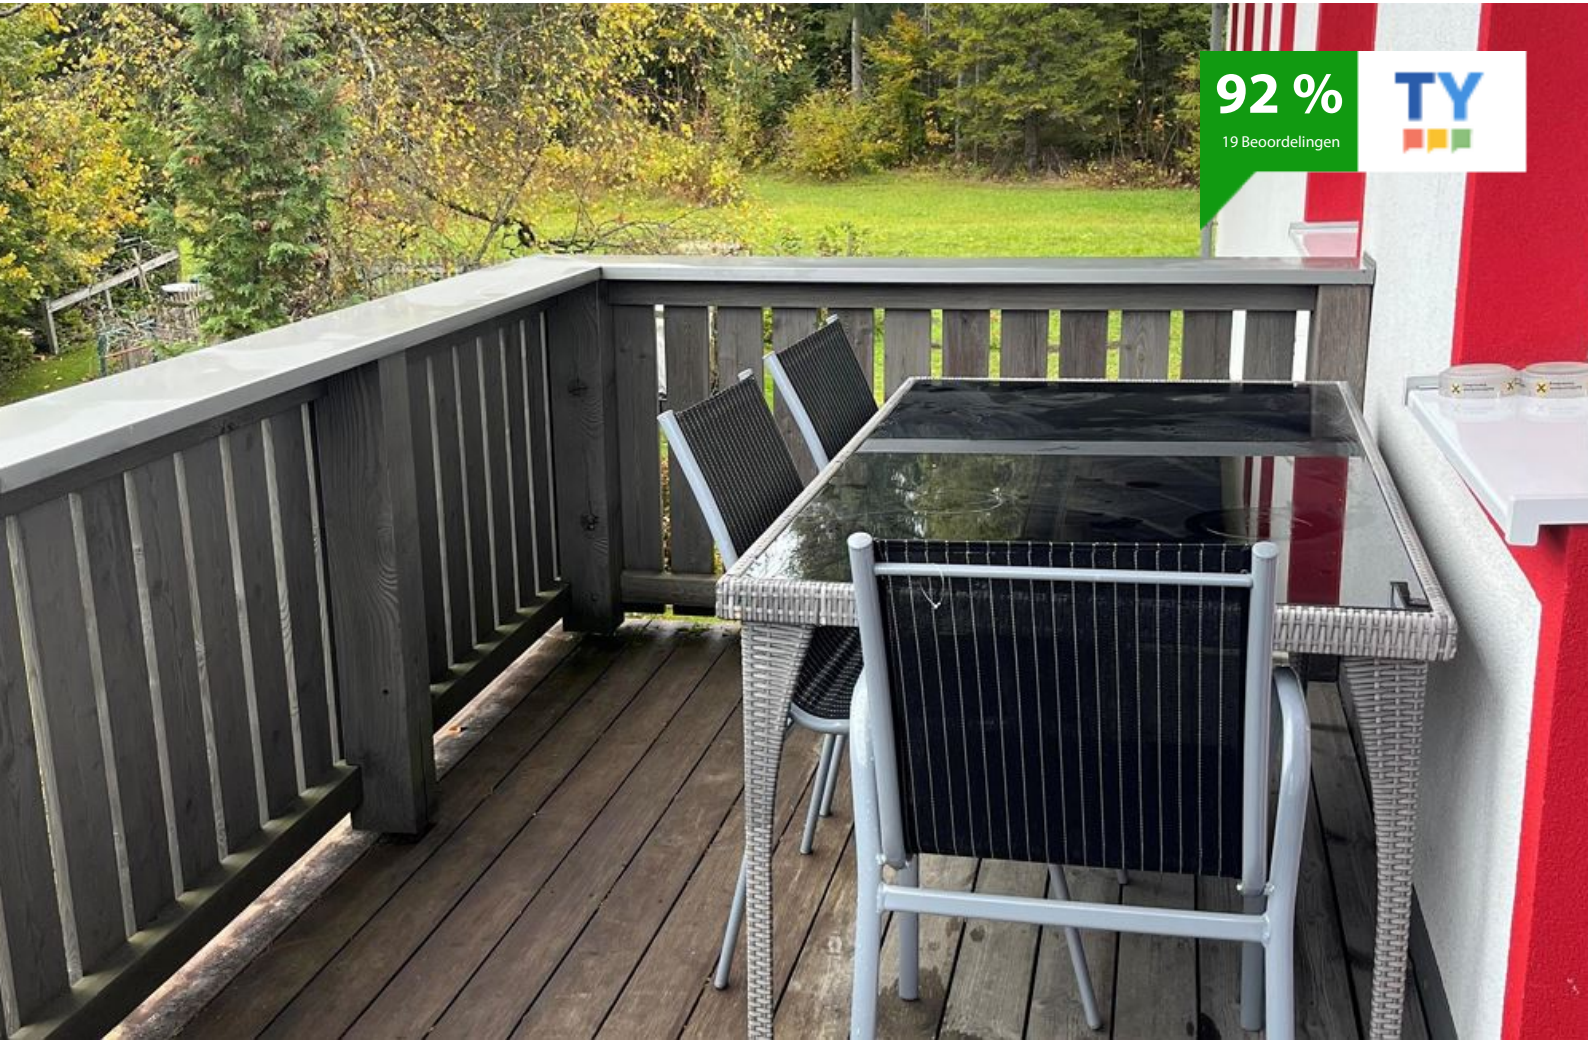

Ferienwohnung mit Blick auf die Buchensteinwand

Vakantiewoning in Hochfilzen

92 %

19 Beoordelingen

Magnesitstraße 12 · A-6395 Hochfilzen · koller.johanna1@gmx.at · +43 664 1479731