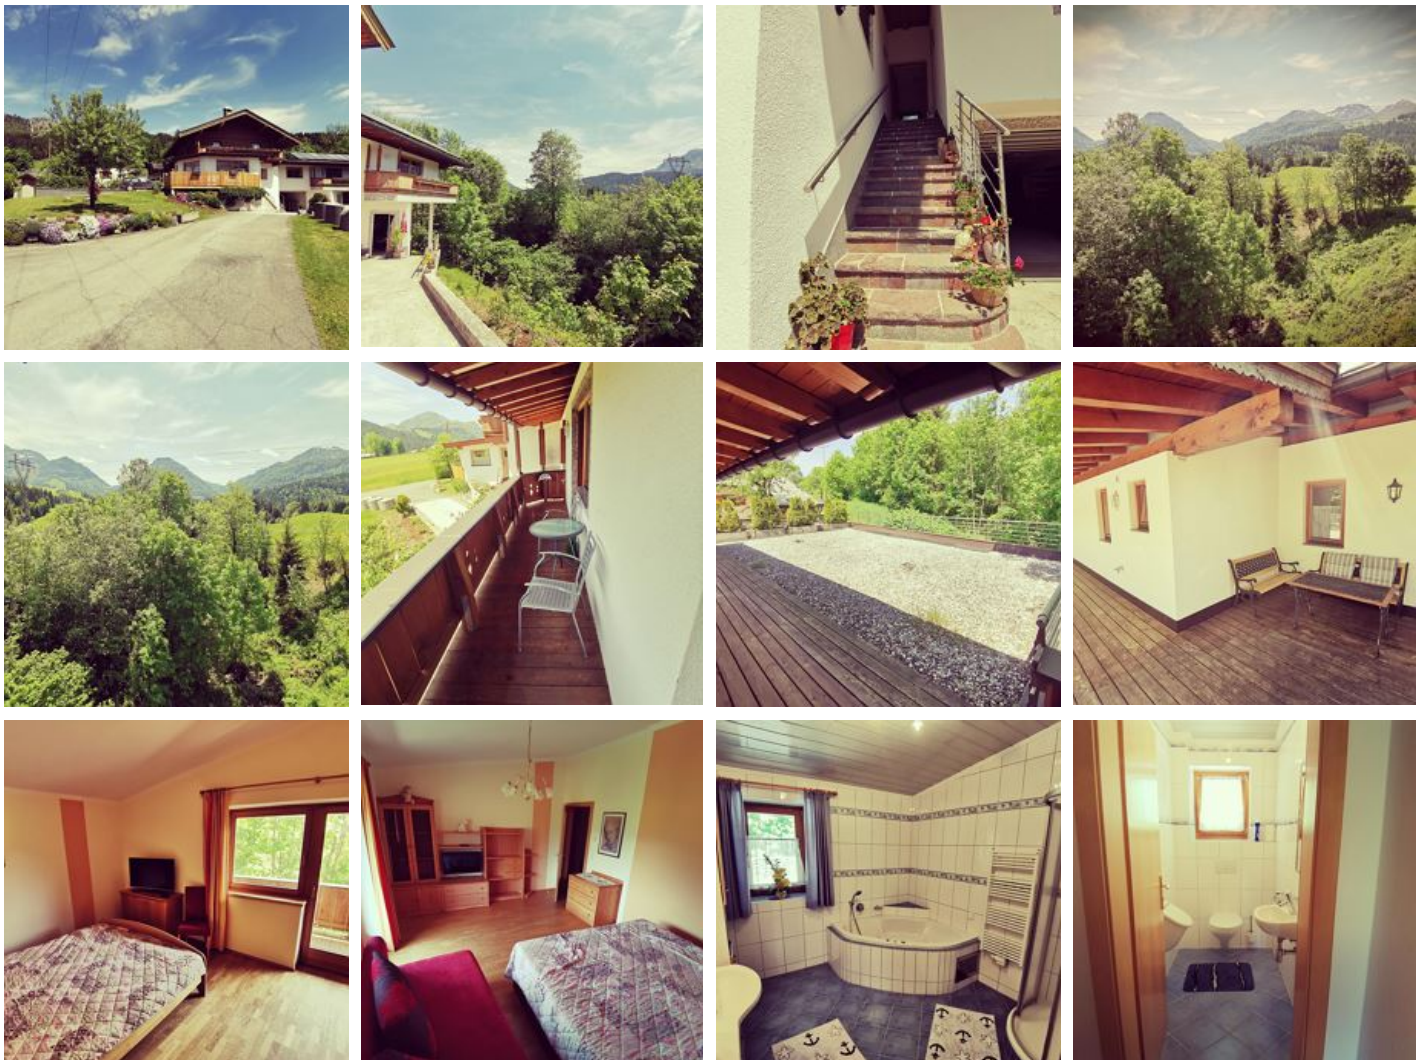

Ferienwohnung Grabner

Vakantiewoning in Fieberbrunn

Wunderschöne, grosse, komplett ausgestattete Ferienwohnung in Fieberbrunn, Ortsteil Pfaffenschwendt. In ruhiger Lage mit herrlichem Blick auf die umliegende Bergwelt finden sie bei uns ihre Erholung. Unweit von den Langlaufloipen und der Skibushaltestelle und ein idealer Ausgangspunkt zum Wandern im Winter und im Sommer. Gratis Parkplatz vor der Haustür.

Wir freuen uns darauf, sie bei uns begrüßen zu dürfen.

Rustige ligging · Vrijstaande ligging · Aan de wandelweg · Direct aan het fietspad · Weidegebied

Tourismusverband PillerseeTal
Dorfplatz 1
6391 Fieberbrunn
AUSTRIA

Tel. +43 5354 56304
Fax +43 5354 56304 750
info@pillerseetal.at
www.pillerseetal.at

UID-Nr. ATU53749804
Raiffeisenbank Kitzbühel - St. Johann eGen
BLZ: 36263 / BIC: RZTIAT22263
IBAN: AT38 3626 3000 0422 1834