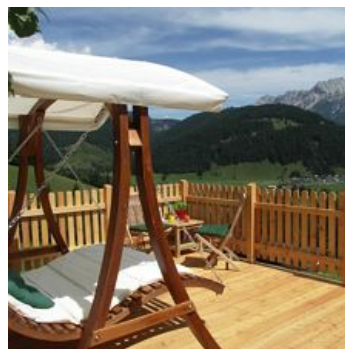

Boerderij in Hochfilzen

Welkom op onze idyllische vakantiewoning in Hochfilzen

Onze kwaliteitsgecontroleerde, goed onderhouden en liefdevol gerunde vakantiewoning ligt zonnig boven het biatlonplaatsje Hochfilzen en biedt u een adembenemend panoramisch uitzicht op de indrukwekkende bergen.

Geniet van onze brodjesservice, ontspan bij de beek met klein watervallet...

Rustige ligging · Vrijstaande ligging · Weidegebied · In de buurt van het bos · Aan de wandelweg · Direct aan het fietspad · Meer - afstand (m): 3 · Sauna