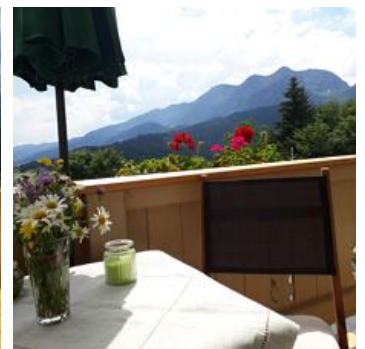

Rustige ligging · Vrijstaande ligging · Weidegebied · In de buurt van het bos · Aan de wandelweg · Direct aan het fietspad · Meer - afstand (m): 3 · Sauna