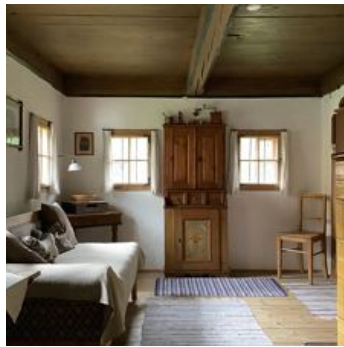

Ferienhaus LindaubachgütI

Vakantie accommodatie in Fieberbrunn

Dit voorzichtig gerenoveerde, originele Tiroler boerenhuis met stijlvolle inrichting biedt u een romantisch verblijf in het hart van de Kitzbüheler Alpen. Geniet van uw wintervakantie bij het knetteren van een houtvuur terwijl u in de woonkamer met uw familie of vrienden spelletjes speelt, leest of gebruikmaakt van wifi. Het hele huis (ongeveer 90 m²) staat tot uw beschikking, evenals een parkeerplaats voor de deur.

In enkele minuten bent u in het dorpscentrum (de dichtstbijzijnde supermarkt bevindt zich op ongeveer 2 minuten afstand), de liften van het grote skigebied Saalbach-Hinterglemm-Leogang-Fieberbrunn zijn te voet bereikbaar (ongeveer 10 minuten bergop). De toegang tot de uitgestrekte loipe voor langlaufen ligt op ongeveer 5 minuten afstand.