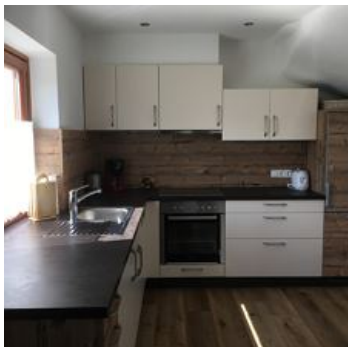

Ferienhäuser Eder

Vakantie accommodatie in St. Ulrich am Pillersee

2 Ferienhäuser für jeweils 2 bis 5 Personen in ruhiger sonniger Lage etwas außerhalb des Zentrums. In unmittelbarer Nähe befinden sich die Rad- und Wanderwege sowie die (Schi-)Bushaltestelle und die Langlaufloipe. Unsere gemütlichen Ferienhäuser sind ausgestattet mit Garten, Terrasse (inkl. Gartenmöbel), Garage, Balkon, Flachbildfernseher, Kachelofen, 2 Schlafzimmer mit jeweils eigenem Bad und WC (Bettwäsche und Hand-/Badetücher inklusive)

Ferienhaus für 2-5 Personen. Ausgestattet mit: - 2 Schlafzimmer mit eigenem Bad und WC - Küche mit E-Herd, Backofen, Kühlschrank (inkl. Gefrierfach), Kaffeemaschine, Toaster, Wasserkocher, Geschirr un...